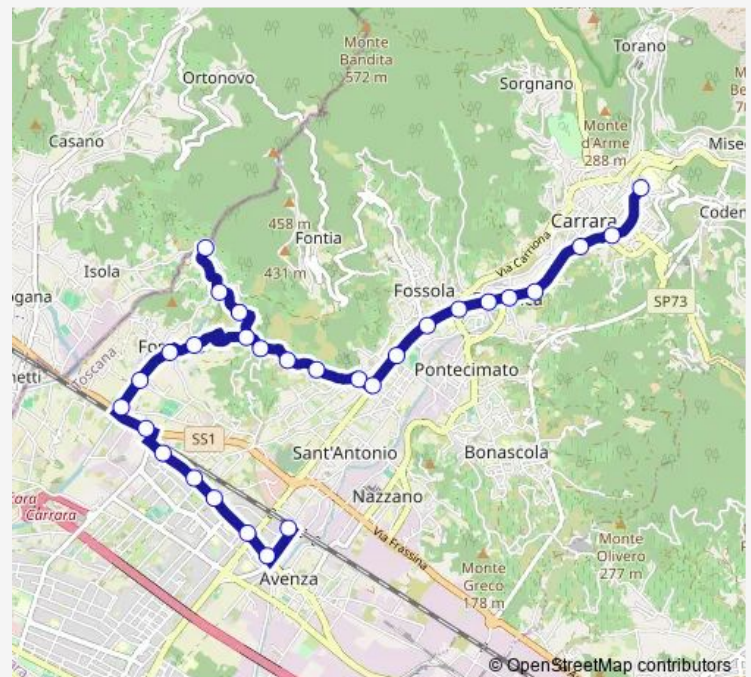

Saturday 07:32

Sunday —

Route info

Direction: Carrara Ospedale

Stops: 31

Trip Duration: 0 hour 33 min

L72 — Avenza Fs-Fossone-Carrara

Campo D'Appio/Mulazzo Dir.Est

Via Campo D'Appio Itis

Campo D'Appio/Podenzana Dir.Est

Campo D'Appio Coop Dir.Est

Viale Monzoni Dir.Mare

Avenza Angolo Covetta Dir.Monti

Avenza Centrale Dir.Monti

Xx Settembre/Petacchi Dir.Monti

Via Petacchi Ponte Fs Dir. Est