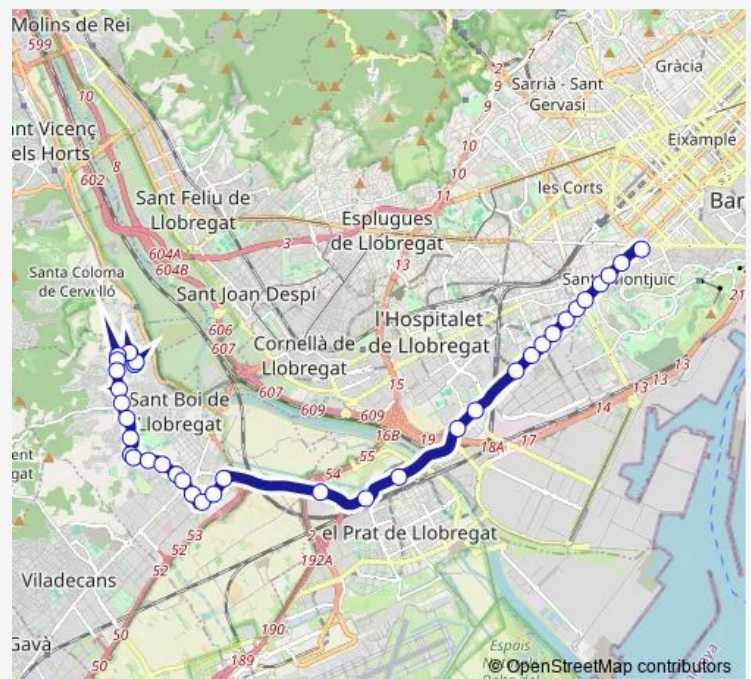

Rda. Sant Ramon - Sant Boi Parc

Av. d'Aragó - Segre

Av. General Prim - Av. Aragó

Av. General Prim - Galícia

Rda. Sant Ramon - M. D. de Montserrat

Rda. Sant Ramon - Dr. Ignasi Barraquer

Rda. Sant Ramon - Barcelona

Riera Roja - Andorra

Av. Marina - Riera Roja

Av. Marina - Alacant

Av. Marina - Cabasses

Ctra. del Prat - Km 2.5

### Route schedule

J. Morales Garrido - H. G. Parc S. Joan de D. — Pl Espanya - Av Reina Maria Cristina

Monday 04:30-21:55

Tuesday 04:30-21:55

Wednesday 04:30-21:55

Thursday 04:30-21:55

Friday 04:30-21:55

Saturday 04:35-21:55

### Route info

Direction: J. Morales Garrido - H. G. Parc S. Joan de D.

Stops: 36

Trip Duration: 1 hour 0 min

L72 — Barcelona-St. Boi L.

Ctra. Ca l'Alaio - Estació Rodalies

Autovia Castelldefels - Major

Av. Granvia - Hospital de Bellvitge