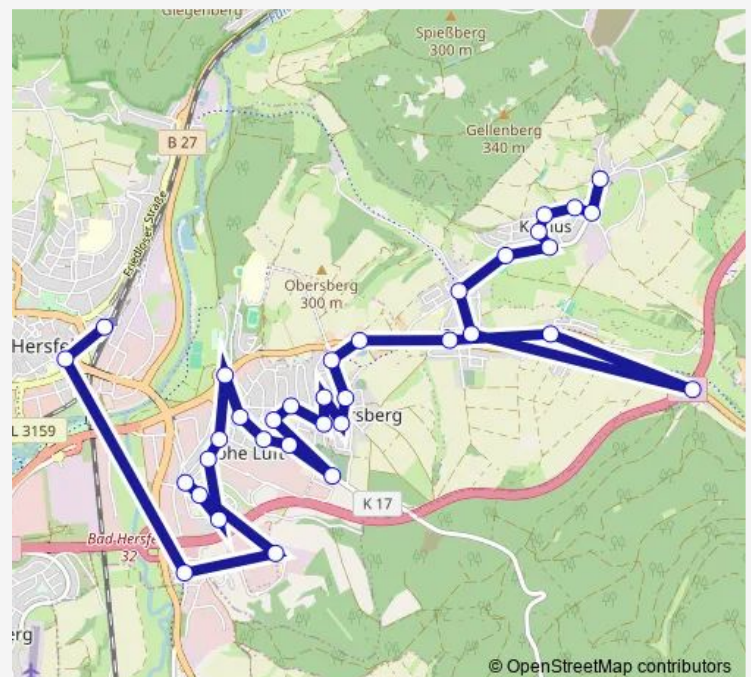

Direction

Bad Hersfeld Kathus Linde — Bad Hersfeld Bad Hersfeld Busbahnhof

34 stops

[Open route schedule](#)

- Bad Hersfeld Kathus Linde
- Bad Hersfeld Kathus Sägewerk
- Bad Hersfeld Kathus Siedlerstraße
- Bad Hersfeld Kathus Kirche
- Bad Hersfeld Kathus Dorngartenstraße
- Bad Hersfeld Kathus Solztalstraße
- Bad Hersfeld Kathus Pfarrwiesen
- Bad Hersfeld Sorga Bahnhof
- Bad Hersfeld Sorga Am Brunnen
- Bad Hersfeld Sorga Forsthaus
- Bad Hersfeld Sorga Bienrückstraße
- Bad Hersfeld Sorga Lindenallee
- Bad Hersfeld Petersberg Wilhelmshof
- Bad Hersfeld Petersberg Am Petersberg
- Bad Hersfeld Petersberg Am Windrad
- Bad Hersfeld Petersberg Spessartstraße
- Bad Hersfeld Bad Hersfeld Königsberger Straße
- Bad Hersfeld Bad Hersfeld Brandenburger Straße
- Bad Hersfeld Petersberg Stettiner Straße
- Bad Hersfeld Petersberg Dreherstraße
- Bad Hersfeld Petersberg Grenzebachstraße

Route schedule

Bad Hersfeld Kathus Linde — Bad Hersfeld Bad Hersfeld Busbahnhof

Monday	06:45-00:3 ⁺¹
Tuesday	07:45-00:3 ⁺¹
Wednesday	07:45-15:45
Thursday	06:45-00:3 ⁺¹
Friday	06:45-00:3 ⁺¹
Saturday	07:45-00:3 ⁺¹
Sunday	07:03-00:3 ⁺¹

Route info

Direction: Bad Hersfeld Kathus Linde

Stops: 34

Trip Duration: 0 hour 22 min

Bad Hersfeld Petersberg Wohnstift

Bad Hersfeld Petersberg Rauherweg

Bad Hersfeld Petersberg Wippershainer Straße

Bad Hersfeld Petersberg Abzweig Aqua Fit

Bad Hersfeld Bad Hersfeld Walkerweg

Bad Hersfeld Bad Hersfeld Gewerbepark/Kaserne

Bad Hersfeld Bad Hersfeld Jenaer Straße

Bad Hersfeld Bad Hersfeld Eisenacher Straße

Bad Hersfeld Bad Hersfeld Hünfelder Straße