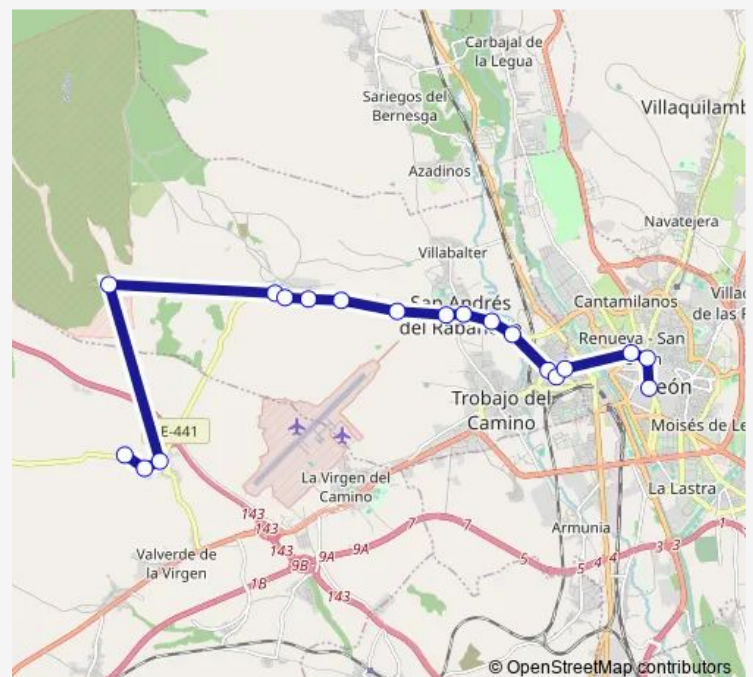

### Route schedule

S. Roque. Pz.Del Sesteadero — Gran Vía San Marcos. 2

Monday 08:05-23:05

Tuesday 08:05-23:05

Wednesday 08:05-23:05

Thursday 08:05-23:05

Friday 08:05-23:05

Saturday 11:05-23:05

### Route info

Direction: S. Roque. Pz.Del Sesteadero

Stops: 17

Trip Duration: 0 hour 30 min

Alsa - M10 — M10 Ferral - Montejos Del Camino

## Route info

Direction: Gran Vía San Marcos. 2

Stops: 21

Trip Duration: 0 hour 25 min

## Route info

Direction: Gran Vía San Marcos. 2

Stops: 17

Trip Duration: 0 hour 30 min