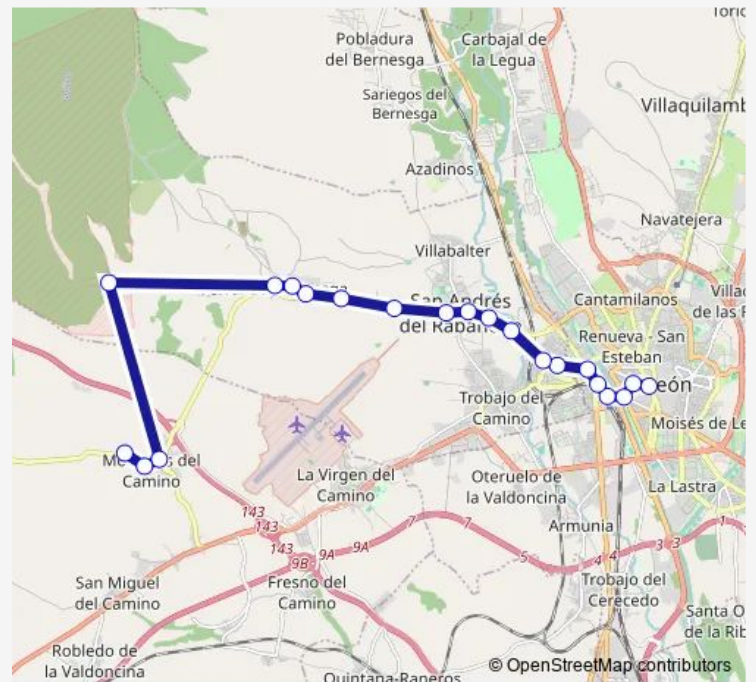

Tuesday 08:05-23:05

Wednesday 08:05-23:05

Thursday 08:05-23:05

Friday 08:05-23:05

Saturday 11:05-23:05

Sunday 19:05

Route info

Direction: S. Roque. Pz.Del Sesteadero

Stops: 17

Trip Duration: 0 hour 30 min

Direction

Montejos (Cementerio) — Gran Vía San Marcos. 2

19 stops

[Open route schedule](#)

Montejos (Cementerio)

Montejos (Principal 67)

Saturday 09:00-21:00

Sunday 17:00-21:00

Route info

Direction: Montejos (Cementerio)

Stops: 19

Trip Duration: 0 hour 35 min

Direction

Gran Vía San Marcos. 2 — S. Roque. Pz.Del Sesteadero

Friday —

Saturday 10:35-22:35

Sunday 18:35

Route info

Direction: Gran Vía San Marcos. 2

Stops: 16

Trip Duration: 0 hour 20 min

Direction