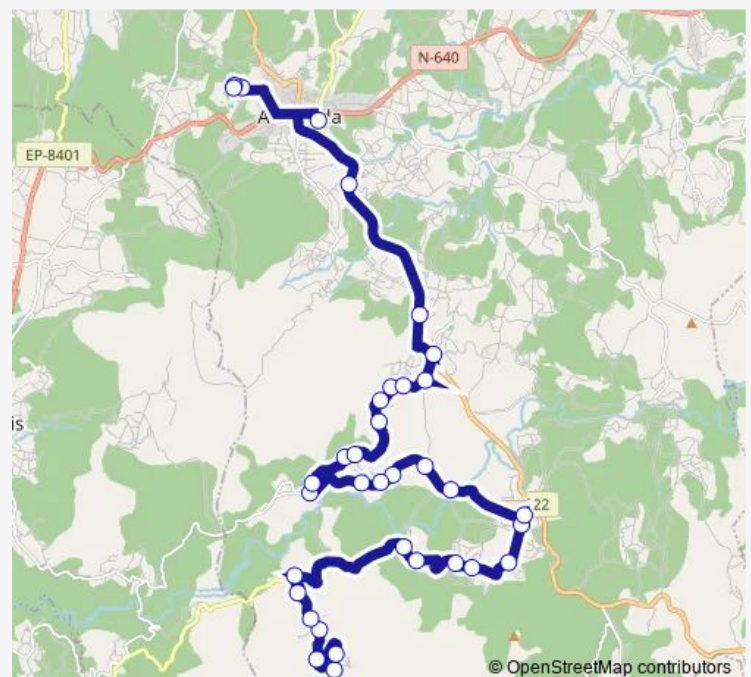

### Route schedule

Enviande-1 — IES Avelina Valladares

Monday 07:40

Tuesday 07:40-15:30

Wednesday 07:40

Thursday 07:40

Friday 07:40

Saturday —

### Route info

Direction: Enviande-1

Stops: 35

Trip Duration: 0 hour 55 min

■ Xg658022 — IES N° 1 -A Estrada E.A. - Enviande

Amarelle

O Pereiro

Bustelo

Parafita

Escariz

A Regueira

Arnado

Nigoí cruce

Tabeirós Rotonda

Guimarei (Taberna Eulogio

A Estrada E.A.