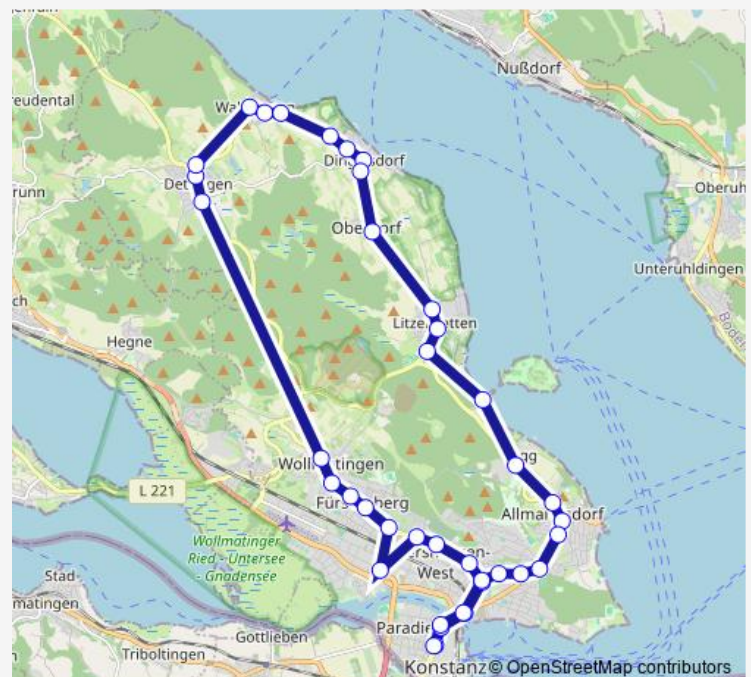

Wallhausen Hafen

Dingelsdorf Klausenhorn

Dingelsdorf Wallhauser Straße

Route schedule

Konstanz Stephansschule — Konstanz Bürgerbüro

Monday —

Tuesday —

Wednesday —

Thursday —

Friday 26:50⁺¹

Saturday 26:50⁺¹

Sunday —

Route info

Direction: Konstanz Stephansschule

Stops: 39

Trip Duration: 0 hour 52 min

■ N — Nachtschwärmer

Dingelsdorf Ortsmitte

Dingelsdorf Thingolthalle

Dingelsdorf Oberdorf

Litzelstetten Zum Purren

Litzelstetten Tankstelle

Litzelstetten Waldfriedhof

Mainau