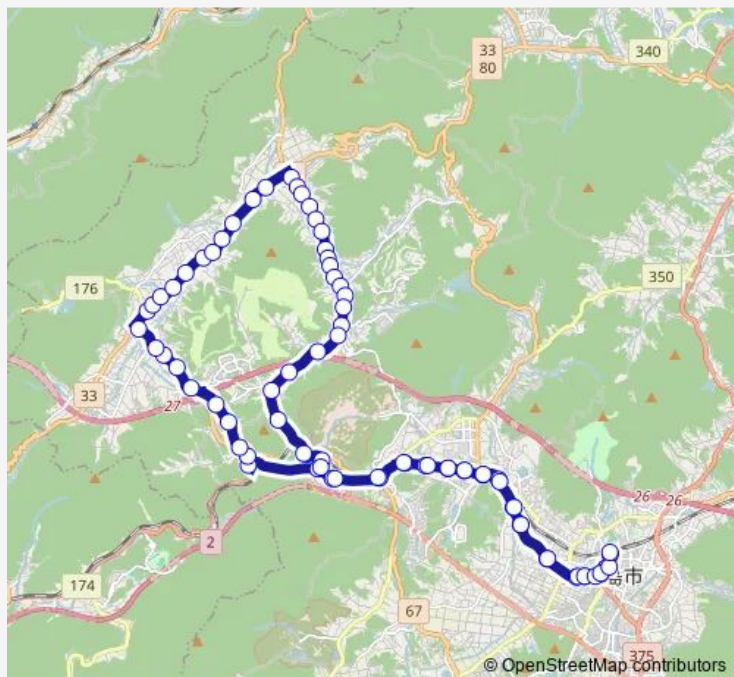

### Route schedule

八本松駅 — 西条駅

Monday	—
Tuesday	—
Wednesday	—
Thursday	—
Friday	—
Saturday	—
Sunday	19:15

### Route info

Direction: 八本松駅

Stops: 63

Trip Duration: 1 hour 0 min

松原

志和出張所

後休

志和堀

堀市

照栄寺前

市沖

長松口

中原

東三歩

ケアハウスみずほ前

六日市（志和線）