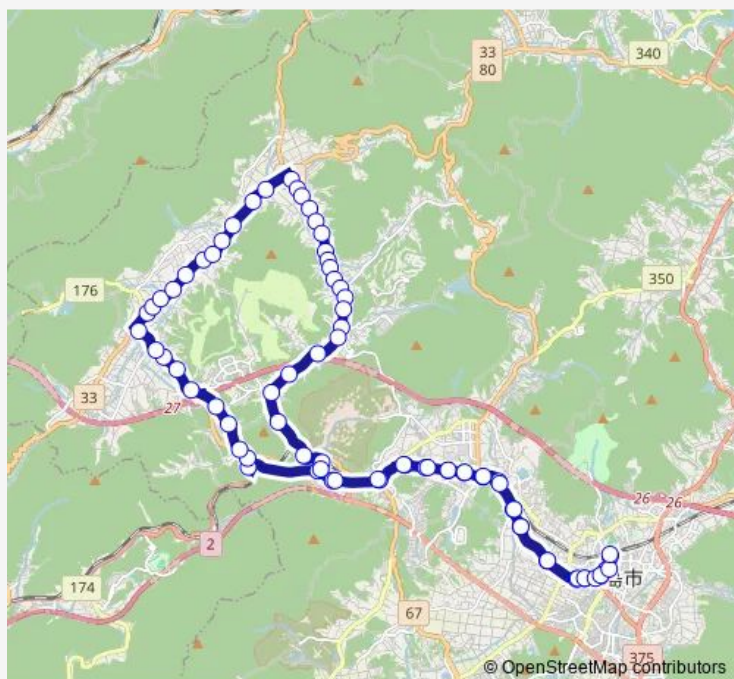

志和中学校

Route schedule

八本松駅 — 西条駅

Monday

—

Tuesday

—

Wednesday

19:15

Route info

Direction: 八本松駅

Stops: 63

Trip Duration: 1 hour 0 min

松原

志和出張所

後休