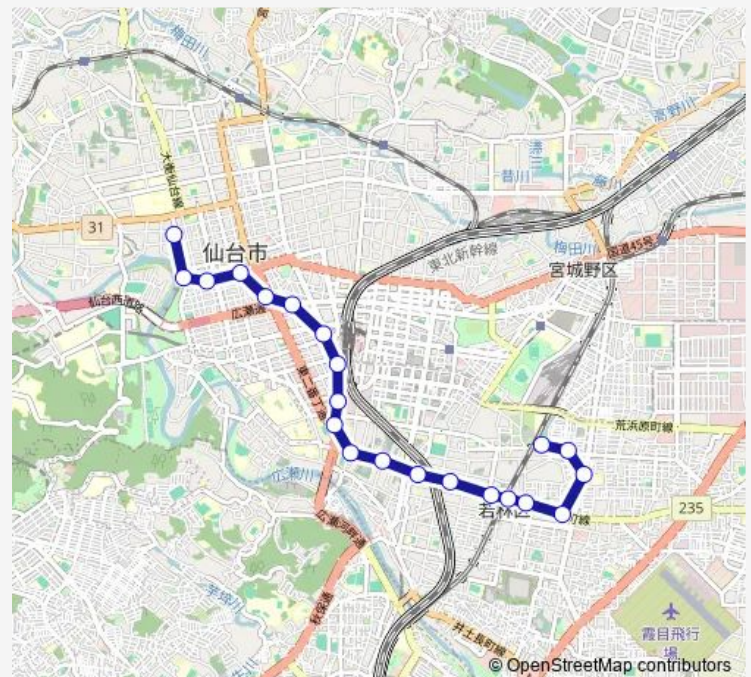

### Direction

薬師堂駅 — 交通局東北大学病院前

21 stops

[Open route schedule](#)

薬師堂駅

大和町一丁目

大和町宮城の萩大通り

一本杉町東

交通局東北大学病院前

### Route schedule

薬師堂駅 — 交通局東北大学病院前

Monday 06:05-20:30

Tuesday 06:05-20:30

Wednesday 06:05-20:30

Thursday 06:05-20:30

Friday 06:05-20:30

Saturday 06:35-21:00

### Route info

Direction: 薬師堂駅

Stops: 21

Trip Duration: 0 hour 48 min

J411 — 薬師堂駅→荒町→交通局

BusMaps