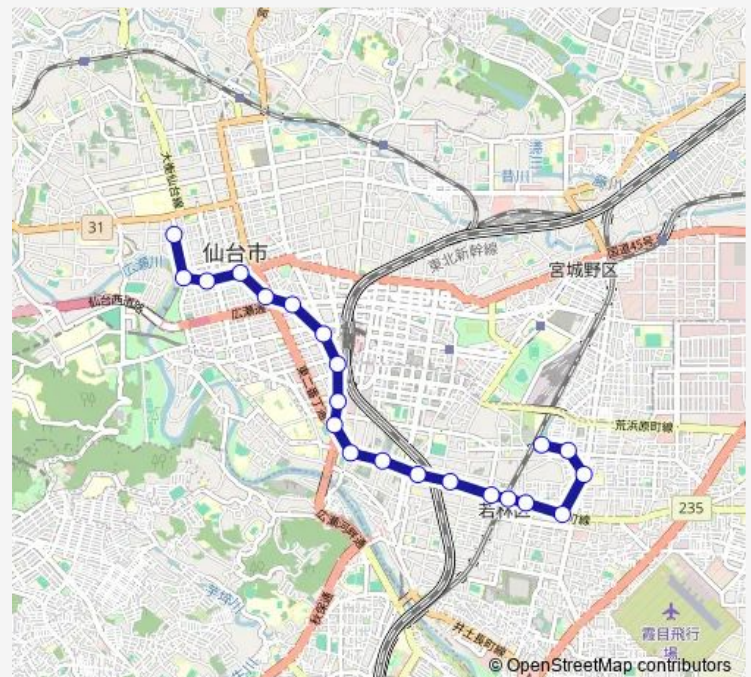

### Direction

薬師堂駅 — 交通局東北大学病院前

21 stops

[Open route schedule](#)

薬師堂駅

大和町一丁目

大和町宮城の萩大通り

一本杉町東

交通局東北大学病院前

### Route schedule

薬師堂駅 — 交通局東北大学病院前

Monday 06:05-20:30

Tuesday 06:05-20:30

Wednesday 06:05-20:30

Thursday 06:05-20:30

Friday 06:05-20:30

Saturday 06:35-21:00

### Route info

Direction: 薬師堂駅

Stops: 21

Trip Duration: 0 hour 43 min

J411 — 薬師駅→荒町→交通局