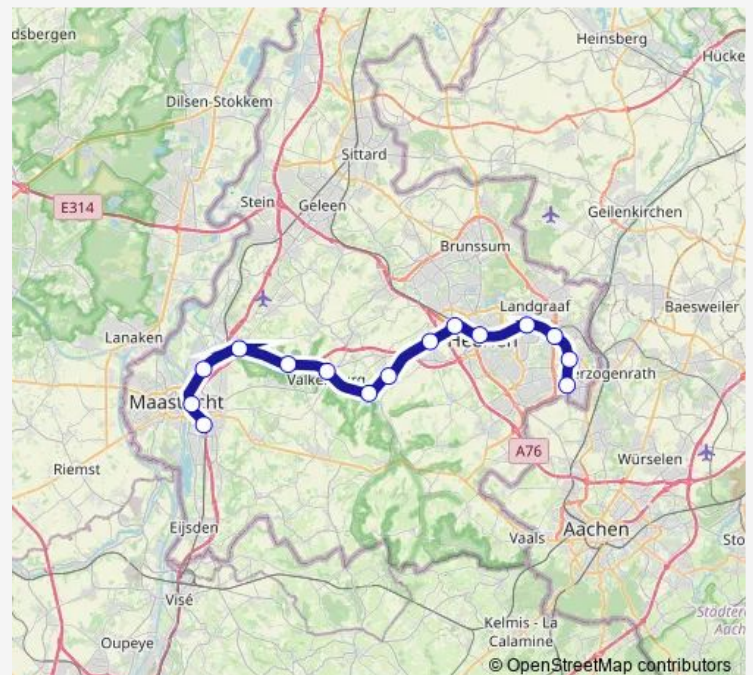

### Direction

Maastricht, Randwyck Bf — Kerkrade Centrum

15 stops

[Open route schedule](#)

Maastricht, Randwyck Bf

Maastricht, Bf

Maastricht, Noord Bf

Meerssen, Bf

Eygelshoven

Chevremont(NL)

Kerkrade Centrum

### Route schedule

Maastricht, Randwyck Bf — Kerkrade Centrum

Monday 05:45-23:36

Tuesday 05:45-23:36

Wednesday 05:45-23:36

Thursday 05:45-23:36

Friday 05:45-23:36

Saturday 06:15-23:36

### Route info

Direction: Maastricht, Randwyck Bf

Stops: 15

Trip Duration: 0 hour 51 min

■ RS15

BusMaps