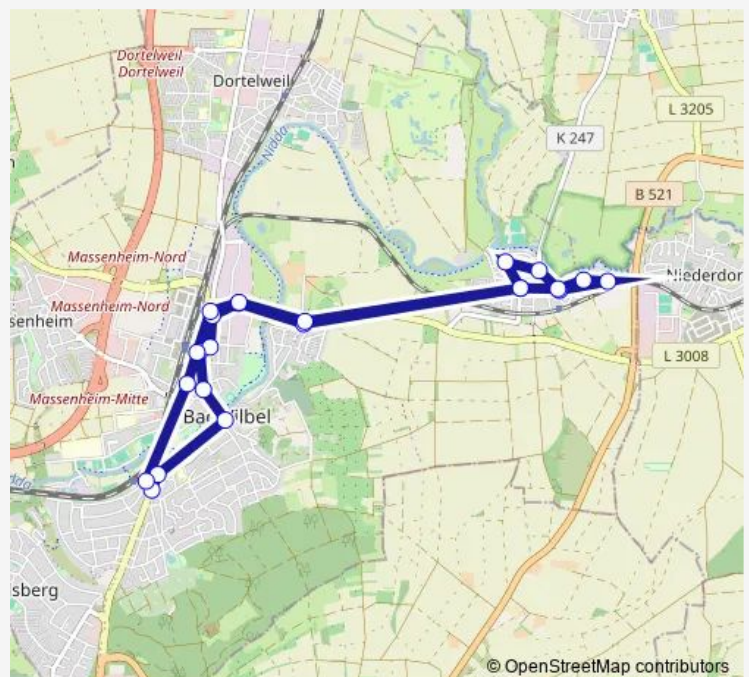

Direction

Bad Vilbel Südbahnhof Bussteig B — Bad Vilbel Südbahnhof Bussteig B

25 stops

[Open route schedule](#)

- Bad Vilbel Südbahnhof Bussteig B
- Bad Vilbel Ritterstraße Nxxx
- Bad Vilbel Niddaplatz Nxxx
- Bad Vilbel Altes Rathaus Nbahnhof
- Bad Vilbel Kasseler Straße Nbahnhof
- Bad Vilbel Bahnhof Bussteig A
- Bad Vilbel Heinrich-Heine-Straße Vzentralparkpl
- Bad Vilbel Friedberger Straße Ndortelweil
- Bad Vilbel Büdinger Straße Ngronau
- Bad Vilbel Dottenfelder Hof Ngronau
- Gronau Vilbeler Straße Nbadvilbel
- Gronau Breitwiesenhalle Nxxx
- Gronau Kirchstraße Nxxx
- Gronau Am Feldbach Vbadvilbel
- Gronau Kornsiedlung Nxxx
- Gronau Nidderring Nxxx
- Gronau Am Feldbach Nbadvilbel
- Gronau Vilbeler Straße Nbadvilbel
- Bad Vilbel Dottenfelder Hof Vgronau
- Bad Vilbel Büdinger Straße Vgronau
- Bad Vilbel Friedberger Straße Vdortelweil

Route schedule

Bad Vilbel Südbahnhof Bussteig B — Bad Vilbel Südbahnhof Bussteig B

Monday	06:36-20:36
Tuesday	06:36-20:36
Wednesday	06:36-20:36
Thursday	06:36-20:36
Friday	06:36-20:36
Saturday	07:36-20:36
Sunday	06:36-20:36

Route info

Direction: Bad Vilbel Südbahnhof Bussteig B

Stops: 25

Trip Duration: 1 hour 0 min

Bad Vilbel Bahnhof Bussteig B2

Bad Vilbel Dieselstraße Vbahnhof

Bad Vilbel Niddastraße Nbahnhof

Bad Vilbel Südbahnhof Bussteig B