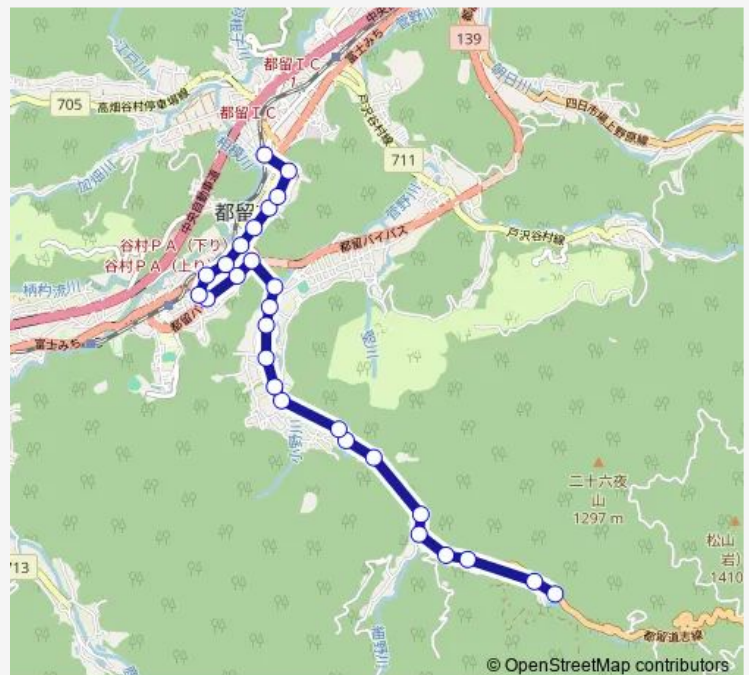

### Route schedule

菅野上 — 都留市駅

Monday	11:20
Tuesday	11:20
Wednesday	11:20
Thursday	11:20
Friday	11:20
Saturday	11:20-15:20
Sunday	11:20-15:20

### Route info

Direction: 菅野上

Stops: 27

Trip Duration: 0 hour 20 min

■ 菅野上-都留市駅

BusMaps

都留第一中学校入口

谷村町駅入口