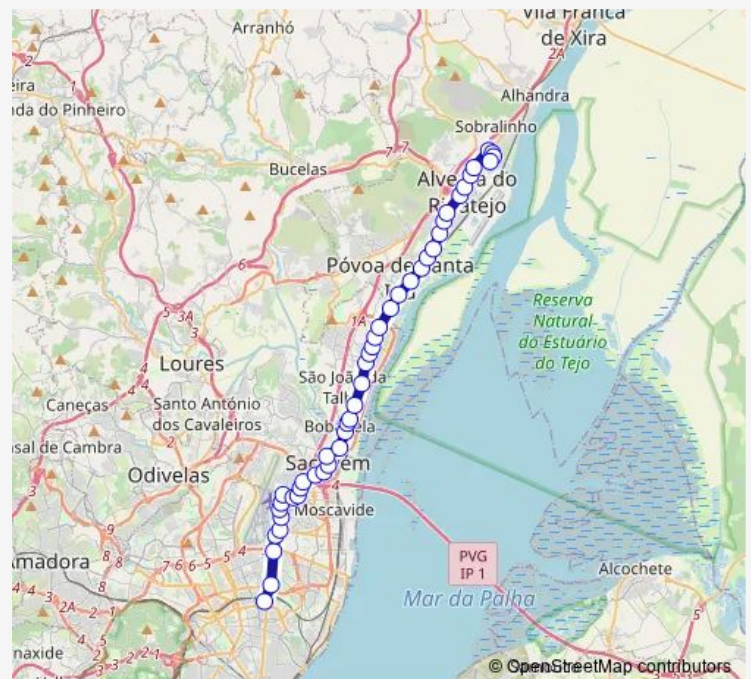

Monday 05:31-19:10

Tuesday 05:31-19:10

Wednesday 05:31-19:10

Thursday 05:31-19:10

Friday 05:31-19:10

Saturday —

Sunday —

Route info

Direction: Lisboa (Areeiro) Av Pd Manuel Nobrega

Stops: 45

Trip Duration: 0 hour 50 min

■ 319 - Lisboa (Areeiro) - Alverca (Zona Industrial)

EN 10 (Fte Fábrica)

S João Talha (EN 10) Est Serviço

EN 10 (X) Bº Estacal Novo