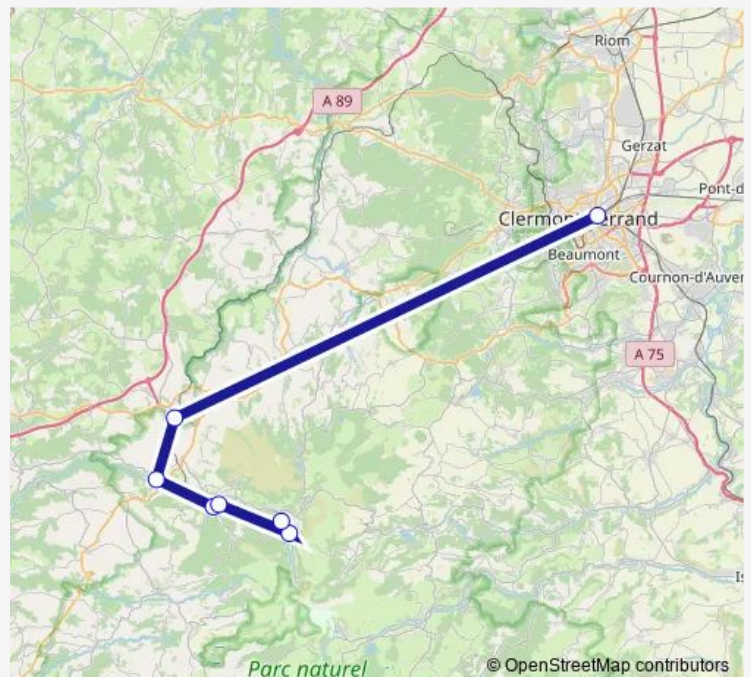

Saturday 10:10-17:56

Sunday 10:10-17:56

Route info

Direction: Gare de Clermont-Ferrand

Stops: 5

Trip Duration: 1 hour 40 min

Direction

Gare de Mont-Dore — Gare de Clermont-Ferrand

6 stops

[Open route schedule](#)

Gare de Mont-Dore

Gare de Le Mont-Dore Centre

Gare de La Bourboule

Gare de Saint-Sauves-d'Auvergne Bourg

Gare de Laqueuille

Gare de Clermont-Ferrand