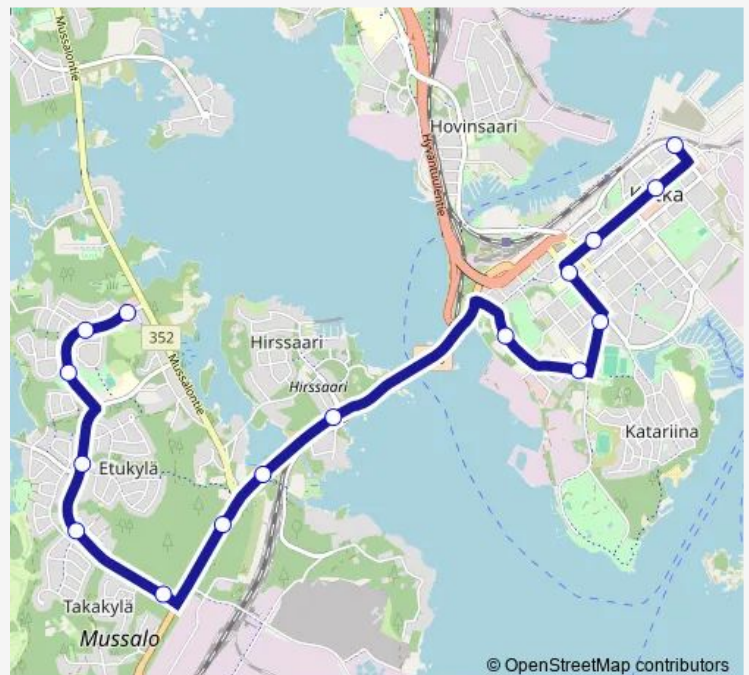

Rajakalliontie/Merituulentie länteen

Lavakalliontie P

Pitkäkalliontie P

Ruukinmaanpolku P

Varsanniementie I

Toistenpolku I

Route schedule

Kotka Ruukinkatu 13 E — Toistenpolku I

Monday	13:44-15:15
Tuesday	13:44-15:15
Wednesday	13:44-15:15
Thursday	13:44-15:15
Friday	13:44-15:15
Saturday	—
Sunday	—

Route info

Direction: Kotka Ruukinkatu 13 E

Stops: 16

Trip Duration: 0 hour 13 min

© OpenStreetMap contributors