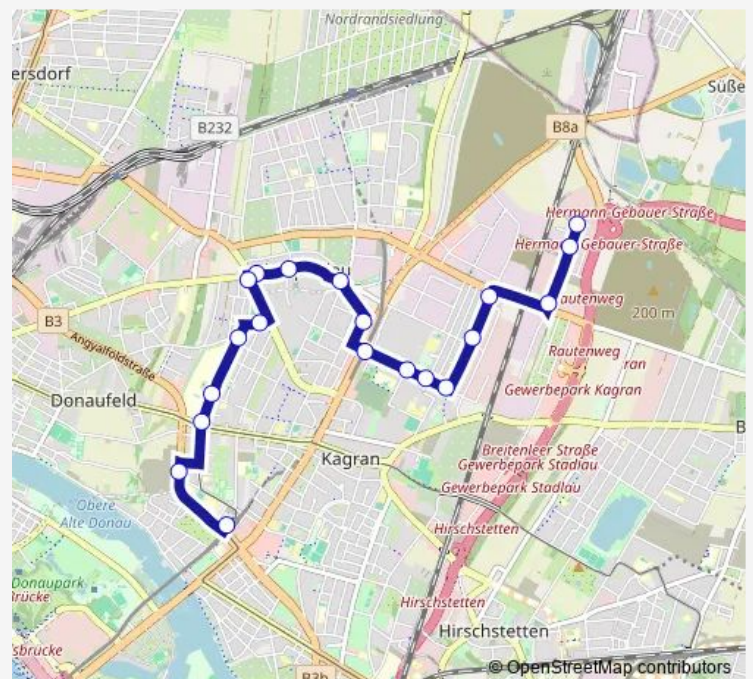

Sebaldgasse

Leopoldauer Platz

Eipeldauer Straße

Leopoldauer Straße

Zehdengasse

Vorwärtsplatz

Veterinärmedizinische Universität

Josef-Baumann-Gasse

Dückegasse

Kagran U

Route schedule

Hermann-Gebauer-Straße — Kagran U

Monday	04:43-00:42 ⁺¹
Tuesday	04:43-00:42 ⁺¹
Wednesday	04:43-00:42 ⁺¹
Thursday	04:43-00:42 ⁺¹
Friday	04:43-00:42 ⁺¹
Saturday	04:43-00:42 ⁺¹
Sunday	04:43-00:42 ⁺¹

Route info

Direction: Hermann-Gebauer-Straße

Stops: 20

Trip Duration: 0 hour 28 min

27A — Kagran - Hermann-Gebauer-Straße

Direction

Senekowitschgasse — Rennbahnweg

4 stops

[Open route schedule](#)

Senekowitschgasse

Hochmuthgasse

Theodor-Kramer-Str.

Rennbahnweg

Route schedule

Senekowitschgasse — Rennbahnweg

Monday	—
Tuesday	24:42 ⁺¹
Wednesday	—
Thursday	—
Friday	—
Saturday	—
Sunday	—