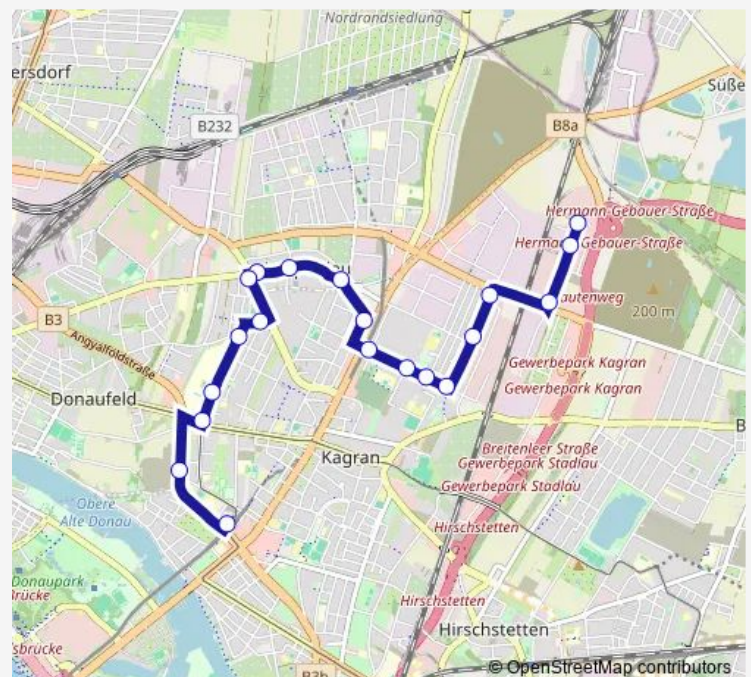

Eipeldauer Straße

Leopoldauer Straße

Zehdengasse

Vorwärtsplatz

Veterinärmedizinische Universität

Josef-Baumann-Gasse

Dückegasse

Kagra U

### Route schedule

Hermann-Gebauer-Straße — Kagra U

Monday	04:43-00:42 <sup>+1</sup>
Tuesday	04:43-00:42 <sup>+1</sup>
Wednesday	04:43-00:42 <sup>+1</sup>
Thursday	04:43-00:42 <sup>+1</sup>
Friday	04:43-00:42 <sup>+1</sup>
Saturday	04:43-00:42 <sup>+1</sup>
Sunday	04:43-00:42 <sup>+1</sup>

### Route info

Direction: Hermann-Gebauer-Straße

Stops: 20

Trip Duration: 0 hour 28 min

27a — Kagra - Hermann-Gebauer-Straße

BusMaps

Veterinärmedizinische Universität

Vorwärtsplatz

Zehdengasse

Eipeldauer Straße

Leopoldauer Platz

Sebaldgasse

Martin-Gaunersdorfer-Gasse

Rennbahnweg U