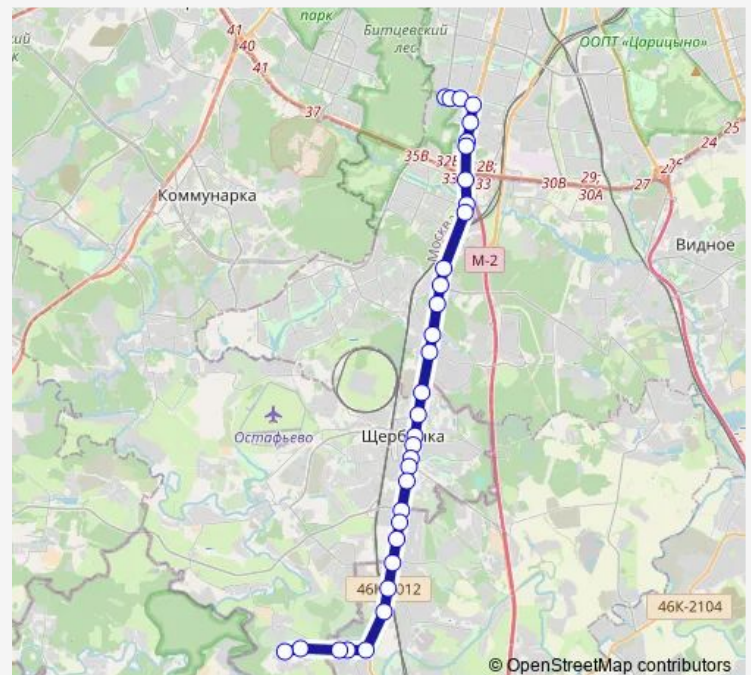

Обводная дорога

### Route schedule

Чертаново Южное — Ерино

Monday 05:10-23:00

Tuesday 05:10-23:00

Wednesday 05:10-23:00

Thursday 05:10-23:00

Friday 05:10-23:00

Saturday 05:10-23:00

### Route info

Direction: Чертаново Южное

Stops: 33

Trip Duration: 0 hour 55 min

■ c962 — Чертаново Южное - Ерино

Пожарная часть

Симферопольское шоссе, 20

ЖБК