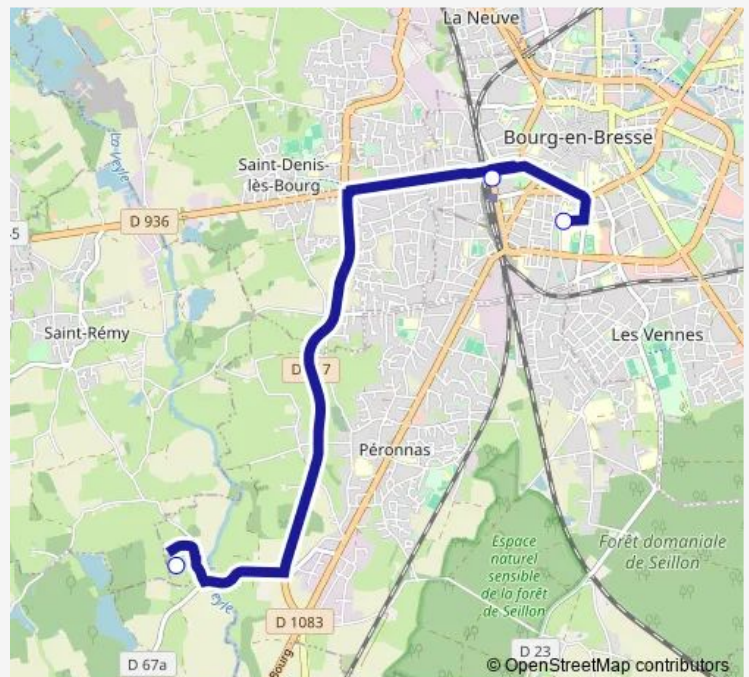

Direction

Peronnas - MFR LA Vernee — Bourg EN Bresse - Lycees

3 stops

[Open route schedule](#)

Peronnas - MFR LA Vernee

Bourg EN Bresse - Gare Snf

Bourg EN Bresse - Lycees

Route schedule

Peronnas - MFR LA Vernee — Bourg EN Bresse - Lycees

Monday 17:45

Tuesday 17:45

Wednesday 17:45

Thursday 17:45

Friday 16:35

Saturday —

Sunday —

Route info

Direction: Peronnas - MFR LA Vernee

Stops: 3

Trip Duration: 0 hour 20 min

Direction

Bourg EN Bresse - Gare Sncf — Peronnas - MFR LA Vernee

2 stops

[Open route schedule](#)