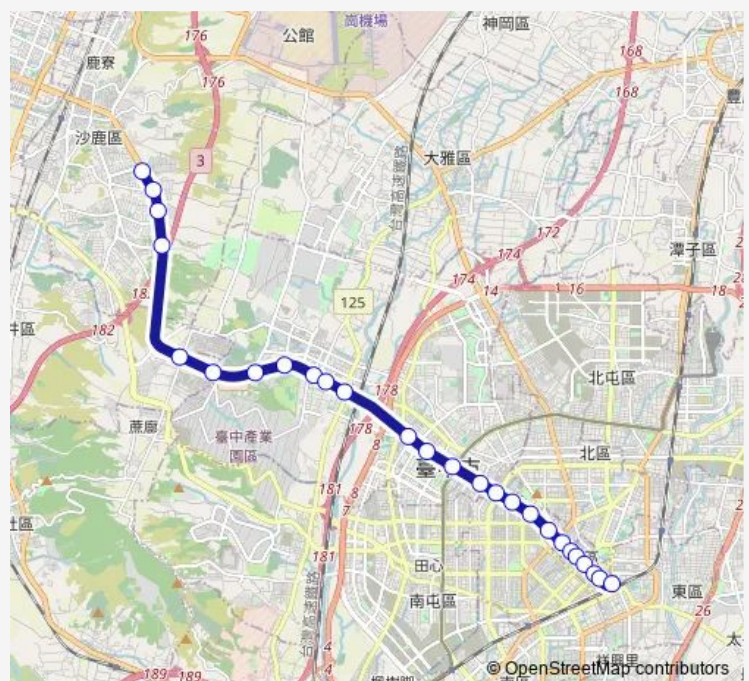

### Route schedule

Tc\_靜宜大學(專用道) — Tc\_臺中車站(A月台)

Monday 04:50-06:28

Tuesday 04:50-06:28

Wednesday 04:50-06:28

Thursday 04:50-06:28

Friday 04:50-06:28

Saturday 04:50-06:28

Sunday 04:50-06:28

### Route info

Direction: Tc\_靜宜大學(專用道)

Stops: 26

Trip Duration: 0 hour 30 min

310區1 — 310區1\_靜宜大學\_臺中車站\_臺中港旅客服務中心

Tc\_仁愛醫院

Tc\_第二市場(臺灣大道)

Tc\_彰化銀行(臺灣大道)