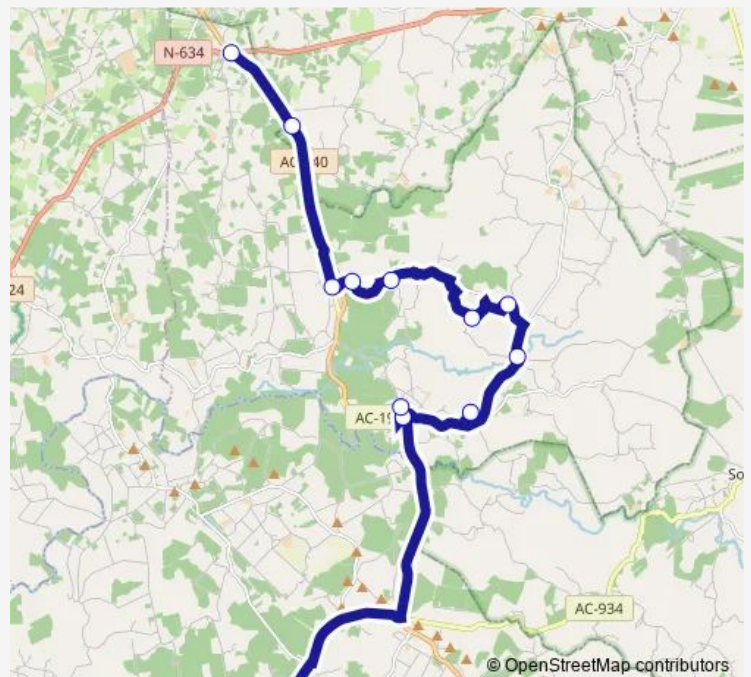

Saturday —

Sunday —

Route info

Direction: Cruce de Sesmonde

Stops: 12

Trip Duration: 0 hour 37 min

■ Xg846030 — Boimorto-Cruce de Sesmonde

BusMaps

Direction

Boimorto — Cruce de Sesmonde

12 stops

[Open route schedule](#)

Boimorto

Centro Saude Presaras

Ceip DE Présaras

Panacioi

Laxe

Porto

Toural

Zanfoga-Armental

Cruceiro

Vilasantar

Estremil

Cruce de Sesmonde