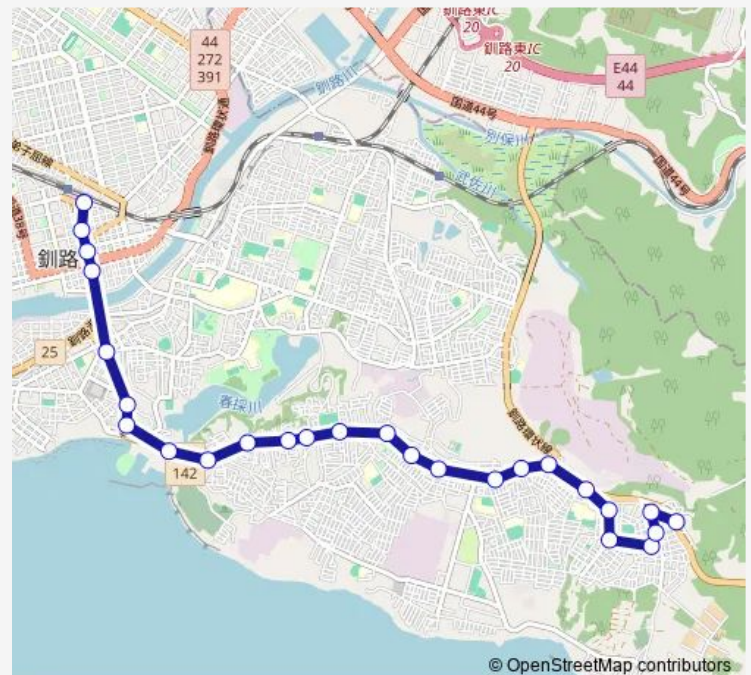

Bus 白樺線

[Go to website](#)

Direction

白樺台 — 釧路駅前

36 stops

[Open route schedule](#)

- 白樺台
- 白樺青空公園
- 白樺台通
- 東雲小学校
- 白樺ターミナル
- 白樺入口
- 附属小学校
- 電話交換局
- 桜ヶ岡 6 丁目
- 益浦入口
- 桜ヶ岡通
- 桜ヶ岡 2 丁目
- 陸橋
- 春採中学校
- 春中横
- 春採 5 丁目
- 春採 s・C
- 春採アイスアリーナ
- コーチャンフォー
- コープさっぽろ中央店
- 永住住宅

Route schedule

白樺台 — 釧路駅前

Monday	07:15-16:30
Tuesday	07:15-16:30
Wednesday	07:15-16:30
Thursday	07:15-16:30
Friday	07:15-16:30
Saturday	09:30-13:30
Sunday	09:30-13:30

Route info

Direction: 白樺台

Stops: 36

Trip Duration: 0 hour 40 min

■ 白樺線

BusMaps

春採7丁目

みなみ病院

緑ヶ岡5丁目

湖陵高校

工業高校

鶴ヶ岱2丁目

Sunday 07:20-18:40

Route info

Direction: 白樺台

Stops: 26

Trip Duration: 0 hour 30 min

Direction

釧路駅前 — 白樺台

36 stops