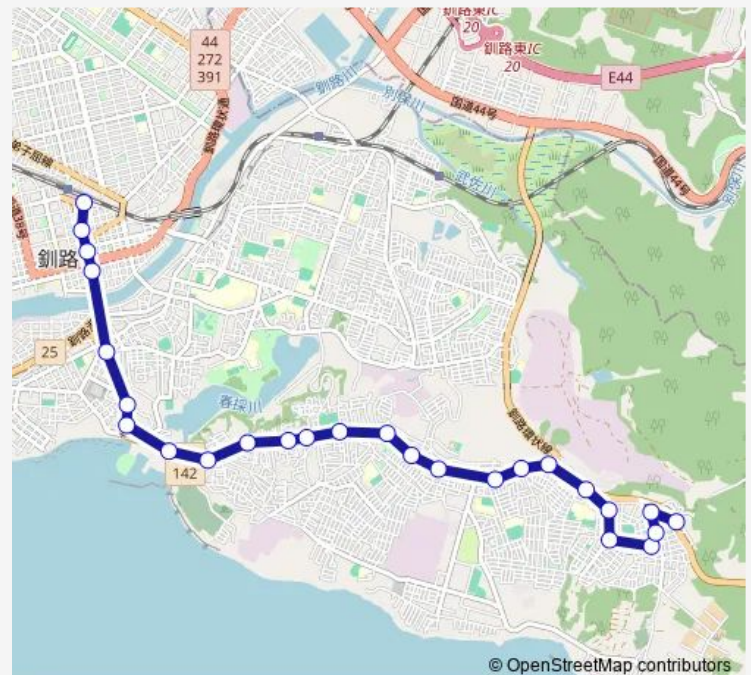

Bus 白樺線

[Go to website](#)

Direction

白樺台 — 釧路駅前

36 stops

[Open route schedule](#)

- 白樺台
- 白樺青空公園
- 白樺台通
- 東雲小学校
- 白樺ターミナル
- 白樺入口
- 附属小学校
- 電話交換局
- 桜ヶ岡 6 丁目
- 益浦入口
- 桜ヶ岡通
- 桜ヶ岡 2 丁目
- 陸橋
- 春採中学校
- 春中横
- 春採 5 丁目
- 春採 s・C
- 春採アイスアリーナ
- コーチャンフォー
- コープさっぽろ中央店
- 永住住宅

Route schedule

白樺台 — 釧路駅前

Monday	07:15-16:30
Tuesday	07:15-16:30
Wednesday	07:15-16:30
Thursday	07:15-16:30
Friday	07:15-16:30
Saturday	09:30-13:30
Sunday	09:30-13:30

Route info

Direction: 白樺台

Stops: 36

Trip Duration: 0 hour 40 min

■ 白樺線

BusMaps

春採7丁目

みなみ病院

緑ヶ岡5丁目

湖陵高校

工業高校

鶴ヶ岱2丁目

Sunday 07:20-18:40

Route info

Direction: 白樺台

Stops: 26

Trip Duration: 0 hour 30 min

Direction

釧路駅前 — 白樺台

36 stops