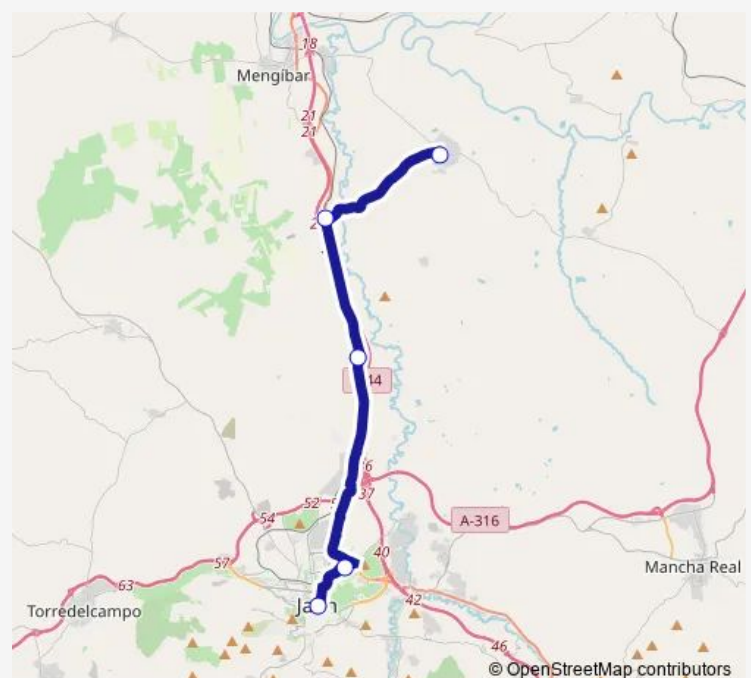

Grañena

Las Infantas

Crta. Torrequebradilla Esq. Benjumea V V

**Route schedule**

Estación De Autobuses De Jaén — Crta. Torrequebradilla Esq. Benjumea V V

Monday 09:40-18:00

Tuesday 09:40-18:00

Wednesday 09:40-18:00

Thursday 09:40-18:00

Friday 09:40-18:00

Saturday 11:30

Sunday —

**Route info**

Direction: Estación De Autobuses De Jaén

Stops: 5

Trip Duration: 0 hour 30 min

M10-2 — Jaén - Villargordo

### Direction

Crta. Torrequebradilla Esq. Benjumea V V — Estación De Autobuses De Jaén

6 stops

[Open route schedule](#)

Crta. Torrequebradilla Esq. Benjumea V V

Las Infantas

Grañena

Hospital Neurotrau. Solo Bajada (8 A 10 Y 15 A 16) V