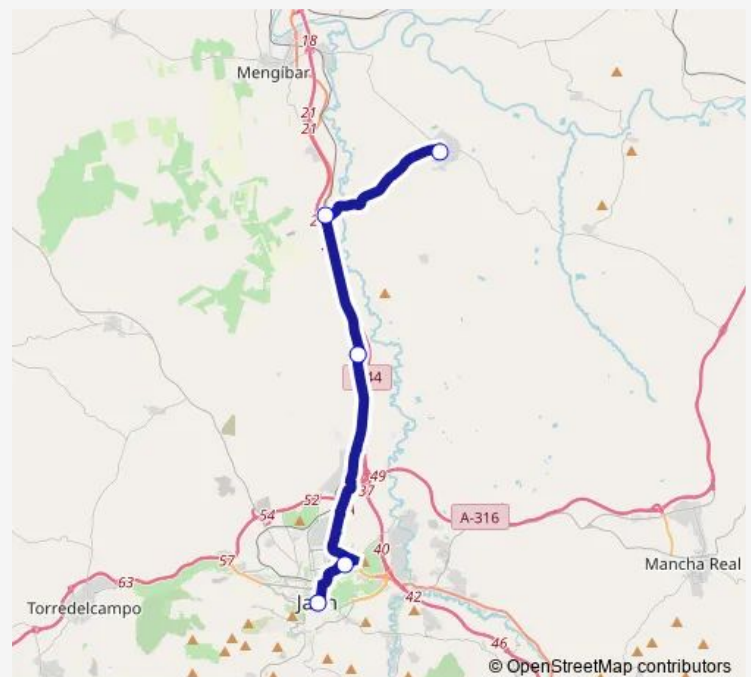

Thursday 09:40-18:00

Friday 09:40-18:00

Saturday 11:30

Sunday —

Route info

Direction: Estación De Autobuses De Jaén

Stops: 5

Trip Duration: 0 hour 30 min

M10-2 — Jaén - Villargordo

Direction

Crta. Torrequebradilla Esq. Benjumea V V — Estación De Autobuses De Jaén

6 stops

[Open route schedule](#)

Crta. Torrequebradilla Esq. Benjumea V V

Las Infantas

Grañena

Hospital Neurotrau. Solo Bajada (8 A 10 Y 15 A 16) V

Campus Universitario-V V

Estación De Autobuses De Jaén

Route schedule

Crta. Torrequebradilla Esq. Benjumea V V — Estación De Autobuses De Jaén

Monday 08:45-18:30

Tuesday 08:45-18:30

Wednesday 08:45-18:30

Thursday 08:45-18:30

Friday 08:45-18:30

Saturday 12:00

Sunday —

Route info

Direction: Crta. Torrequebradilla Esq. Benjumea V V