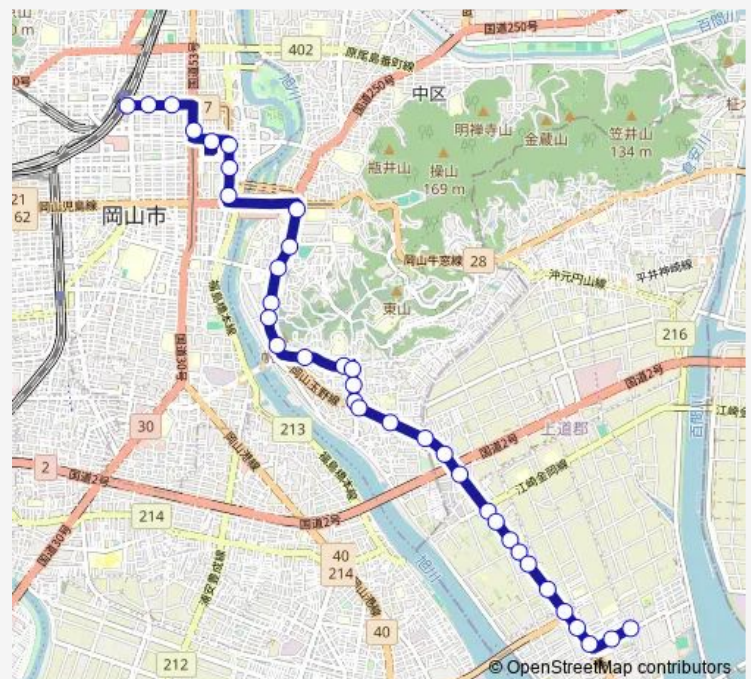

Direction

岡山駅 — 桑野営業所

35 stops

[Open route schedule](#)

- 岡山駅
- 岡山駅前
- 柳川西
- N t t 岡山前
- 天満屋
- 内山下
- 西大寺町
- 岡山芸術創造劇場ハレノワ前
- 国清寺前
- 協立病院前
- 網浜
- 網浜中
- 網浜下
- 新道元町
- 元上町
- 山陽学園大学・短大前
- 四軒屋
- 四軒屋住宅
- 平井小学校
- 平井小学校入口
- 川東町入口

Route schedule

岡山駅 — 桑野営業所

Monday	10:03-21:32
Tuesday	10:03-21:32
Wednesday	10:03-21:32
Thursday	10:03-21:32
Friday	10:03-21:32
Saturday	19:53-21:28
Sunday	19:53-21:28

Route info

Direction: 岡山駅

Stops: 35

Trip Duration: 0 hour 30 min

桑野営業所線

倉田北

旭東病院前

操南団地入口

新道江崎

新道江崎下

博愛会病院前

新道中畑

Route info

Direction: 杜の街

Stops: 37

Trip Duration: 0 hour 46 min

操南団地入口

新道江崎

新道江崎下

博愛会病院前