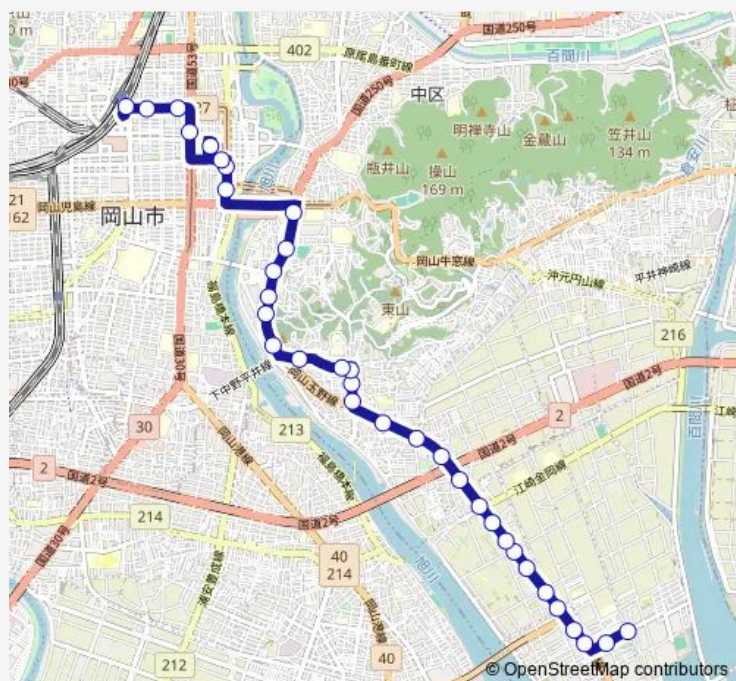

### Direction

岡山駅 — 桑野営業所

35 stops

[Open route schedule](#)

- 岡山駅
- 岡山駅前
- 柳川西
- N t t 岡山前
- 天満屋
- 内山下
- 西大寺町
- 岡山芸術創造劇場ハレノワ前
- 国清寺前
- 協立病院前
- 網浜
- 網浜中
- 網浜下
- 新道元町
- 元上町
- 山陽学園大学・短大前
- 四軒屋
- 四軒屋住宅
- 平井小学校
- 平井小学校入口
- 川東町入口

### Route schedule

岡山駅 — 桑野営業所

Monday	10:03-21:32
Tuesday	10:03-21:32
Wednesday	10:03-21:32
Thursday	10:03-21:32
Friday	10:03-21:32
Saturday	19:53-21:28
Sunday	19:53-21:28

### Route info

Direction: 岡山駅

Stops: 35

Trip Duration: 0 hour 30 min

桑野営業所線

倉田北

旭東病院前

操南団地入口

## Route info

Direction: 杜の街

Stops: 37

Trip Duration: 0 hour 44 min

操南団地入口

新道江崎

新道江崎下

博愛会病院前