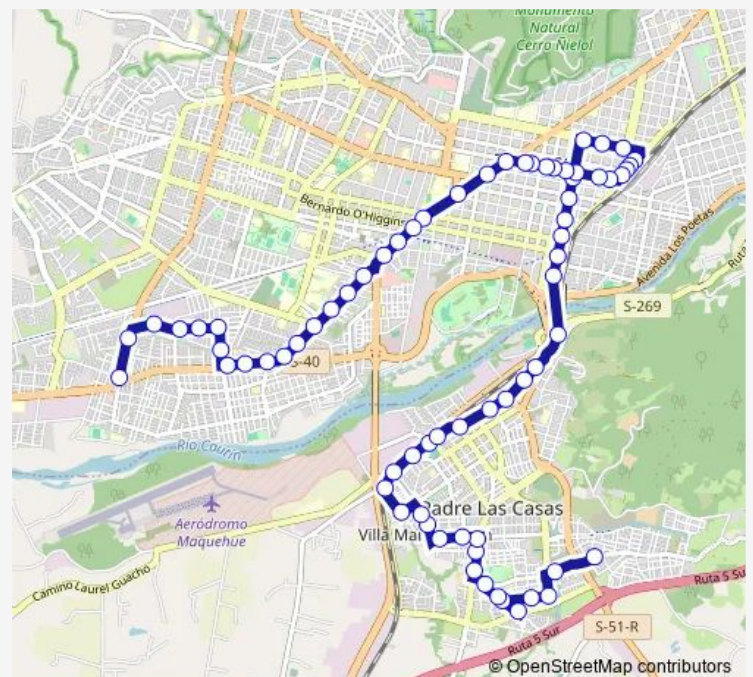

Villa Alegre/ Manil

Villa Alegre/ Bombero Carlos Escobar

Villa Alegre - Sur / Cacique Conoepan

Villa Alegre - Sur / Barnet

Villa Alegre/ Liquiñe

Route schedule

Camino el Sauce / Terminal linea 8 — Javiera Carrera / Las Tórtolas

Monday 06:00-21:00

Tuesday 06:00-21:00

Wednesday 06:00-21:00

Thursday 06:00-21:00

Friday 06:00-21:00

Saturday 06:00-20:00

Sunday 06:00-20:00

Route info

Direction: Camino el Sauce / Terminal linea 8

Stops: 71

Trip Duration: 1 hour 52 min

8 B — Vista Verde - Pulmahue

Villa Alegre / Manquehue

Villa Alegre - Oeste / Almirante Barroso

Villa Alegre / Lillo

Villa Alegre - Sur / La Paz

Thursday 06:00-21:00

Friday 06:00-21:00

Saturday 06:00-20:00

Sunday 06:00-20:00

Route info

Direction: Javiera Carrera / Sirah

Stops: 75

Trip Duration: 1 hour 55 min