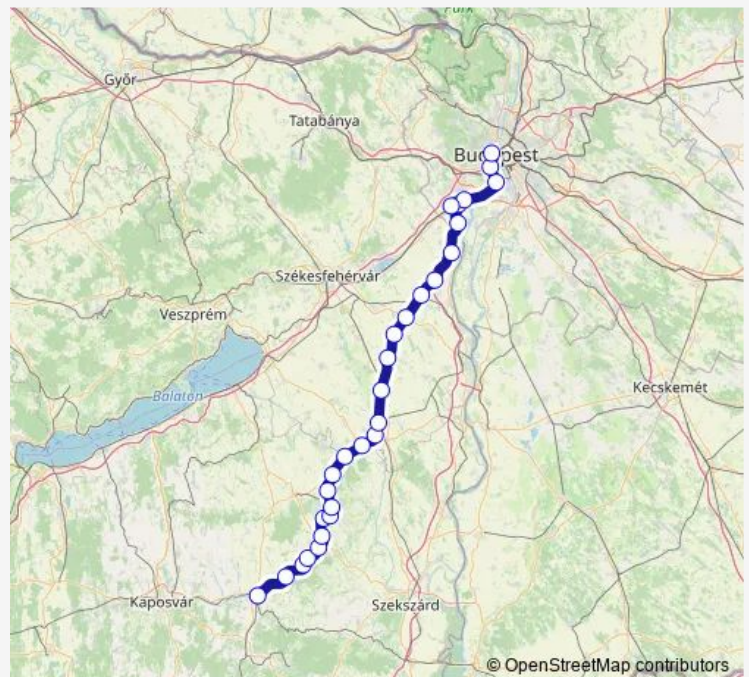

### Route schedule

Dombóvár — Budapest-Déli

Monday 03:40-03:55

Tuesday 03:40-03:55

Wednesday 03:40-03:55

Thursday 03:40-03:55

Friday 03:40-03:55

Saturday 03:40-03:55

### Route info

Direction: Dombóvár

Stops: 29

Trip Duration: 3 hour 4 min

Ercsi

Százhalombatta

Érd

Érd felső