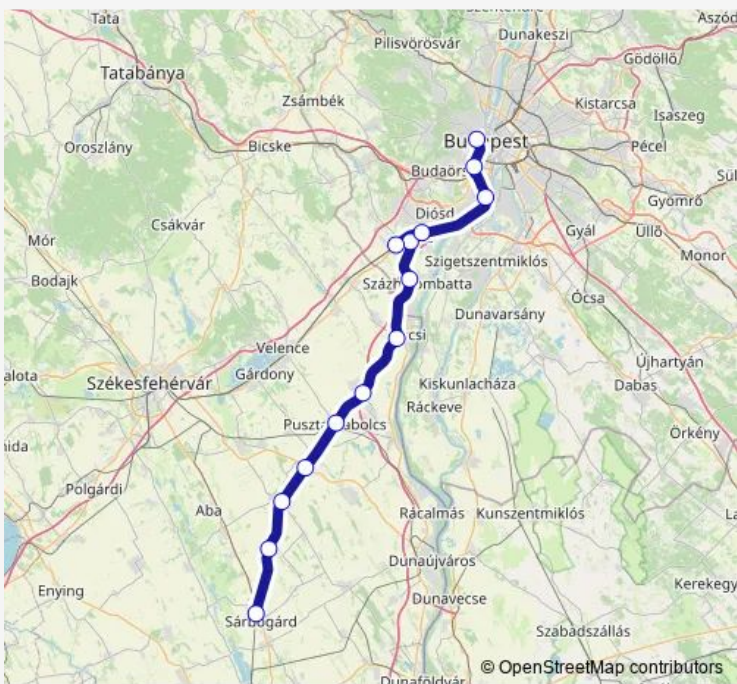

Direction
 Sárbogárd — Budapest-Déli

14 stops

[Open route schedule](#)

- Sárbogárd
- Nagylók
- Sárosd
- Szabadegyháza
- Pusztaszabolcs
- Ivánca
- Ercsi
- Százhalombatta
- Érd
- Érd felső
- Tárnok
- Budafok
- Kelenföld
- Budapest-Déli

Route schedule
 Sárbogárd — Budapest-Déli

Monday	—
Tuesday	06:11
Wednesday	06:11
Thursday	—
Friday	—
Saturday	—
Sunday	—

Route info

Direction: Sárbogárd

Stops: 14

Trip Duration: 1 hour 53 min

Direction

Sárbogárd — Budapest-Déli

14 stops

[Open route schedule](#)

Sárbogárd

Nagylók

Sárosd

Szabadegyháza

Pusztaszabolcs

Ivánca

Route schedule

Sárbogárd — Budapest-Déli

Monday 05:49-06:11

Tuesday 05:49-06:11

Wednesday 05:49-06:11

Thursday 05:49-06:11

Friday 05:49-06:11

Saturday 05:49