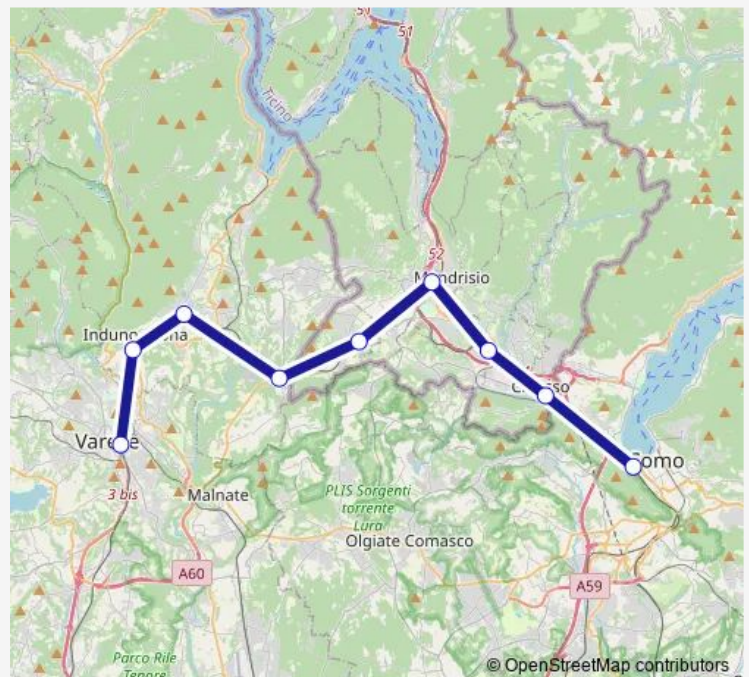

Rail S40 Como-Mendrisio-Varese

[Go to website](#)

Direction

Varese — Rivera-Bironico

12 stops

[Open route schedule](#)

Varese
Induno Olona
Arcisate
Cantello Gaggiolo
Stabio
Mendrisio
Lugano Paradiso
Lugano
Lamone-Cadempino
Taverne-Torricella
Mezzovico
Rivera-Bironico

Route schedule

Varese — Rivera-Bironico

Monday	06:36
Tuesday	06:36
Wednesday	06:36
Thursday	06:36
Friday	06:36
Saturday	—
Sunday	—

Route info

Direction: Varese

Stops: 12

Trip Duration: 0 hour 58 min

S40 — Como-Mendrisio-Varese

Direction

Como Camerlata — Varese

10 stops

[Open route schedule](#)

Como Camerlata

Como S.Giovanni

Chiasso

Balerna

Mendrisio

Stabio

Cantello Gaggiolo

Arcisate

Induno Olona

Varese

Route schedule

Como Camerlata — Varese