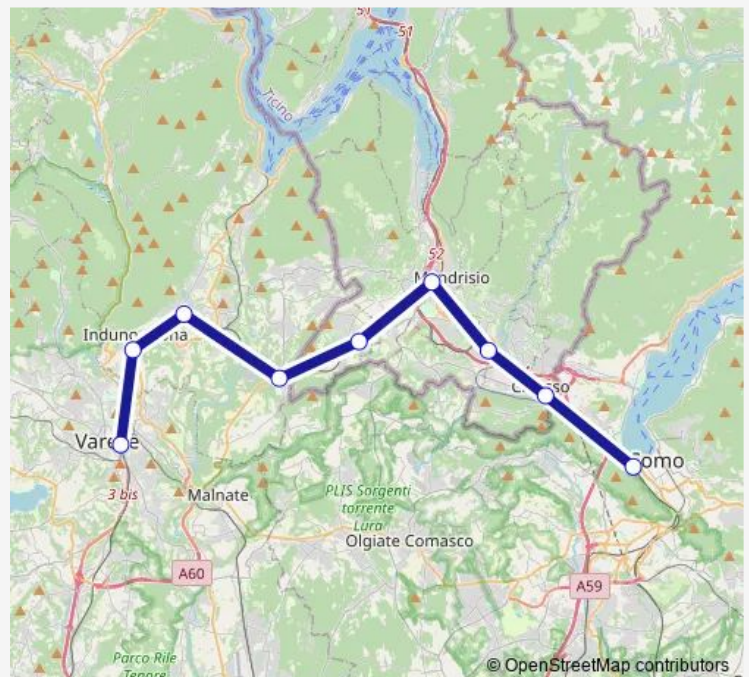

Rail S40 Como-Mendrisio-Varese[Go to website](#)**Direction**

Varese — Rivera-Bironico

12 stops

[Open route schedule](#)

Varese

Induno Olona

Arcisate

Cantello Gaggiolo

Route schedule

Varese — Rivera-Bironico

Monday	06:36
Tuesday	06:36
Wednesday	06:36
Thursday	06:36
Friday	06:36
Saturday	—
Sunday	—

Route info

Direction: Varese

Stops: 12

Trip Duration: 0 hour 58 min

S40 — Como-Mendrisio-Varese

Direction

Como Camerlata — Varese

10 stops

[Open route schedule](#)

Como Camerlata

Como S.Giovanni

Chiasso

Balerna

Mendrisio

Stabio

Cantello Gaggiolo

Arcisate

Induno Olona

Varese

Route schedule

Como Camerlata — Varese