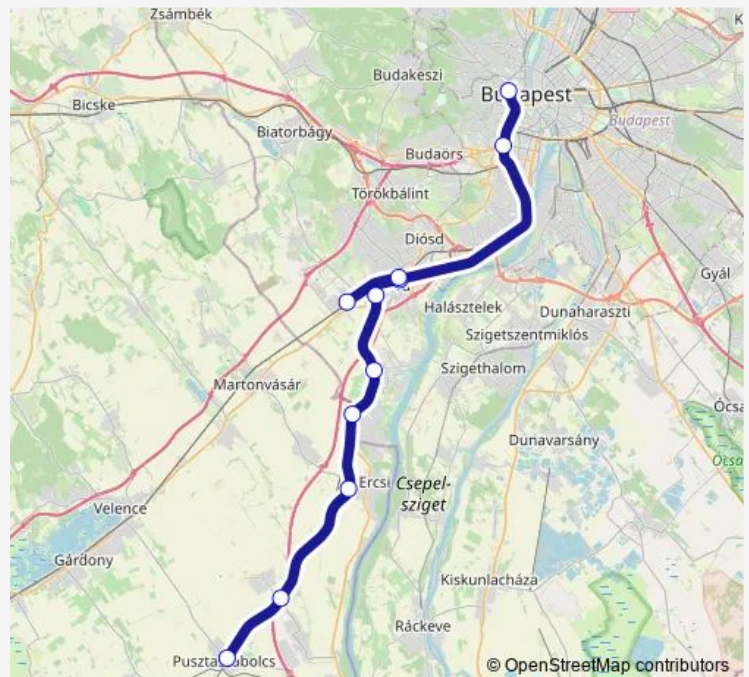

Direction

Pusztaszabolcs — Budapest-Déli

11 stops

[Open route schedule](#)

Pusztaszabolcs

Ivánca

Ercsi

Dunai Finomító

Százhalombatta

Érd

Érd felső

Tárnok

Érd alsó

Kelenföld

Budapest-Déli

Route schedule

Pusztaszabolcs — Budapest-Déli

Monday 19:59

Tuesday 19:59

Wednesday 19:59

Thursday 19:59

Friday 19:59

Saturday 19:59

Sunday 19:59

Route info

Direction: Pusztaszabolcs

Stops: 11

Trip Duration: 1 hour 20 min

Direction

Pusztaszabolcs — Budapest-Déli

11 stops

[Open route schedule](#)