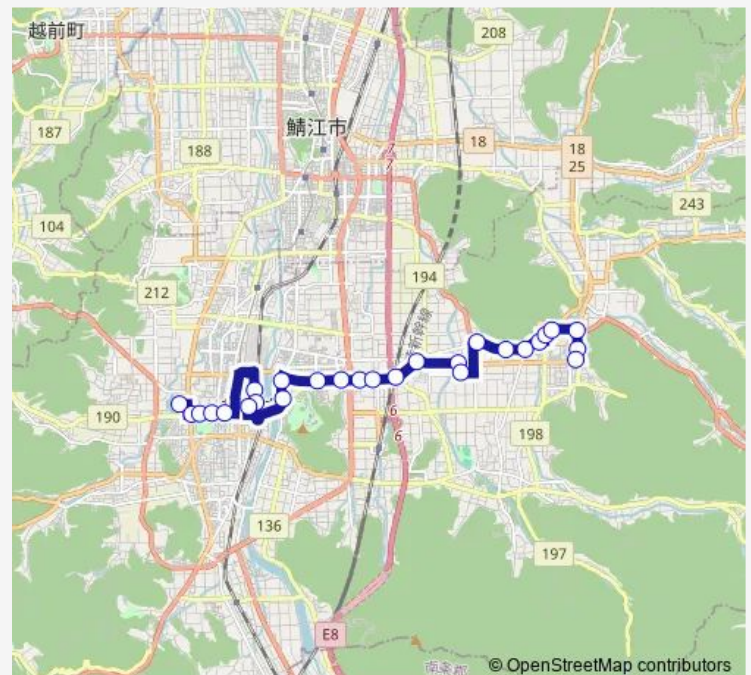

### Direction

シッピー — 和紙の里

27 stops

[Open route schedule](#)

- シッピー
- 武生口
- 菊人形前
- 昭和町
- 善光寺通り
- たけふ新駅
- 武生駅前
- 越前市役所前
- 村国（三中前）
- 武生高校前
- 国高
- 保健センター前
- 横市
- 塚町口
- 北村
- 北新庄小学校前
- 武生東高校口
- 武生東高校
- 戸谷
- 檉尾
- 西山

### Route schedule

シッピー — 和紙の里

Monday	07:23-19:17
Tuesday	07:23-19:17
Wednesday	07:23-19:17
Thursday	07:23-19:17
Friday	07:23-19:17
Saturday	07:40-18:00
Sunday	07:40-18:00

### Route info

Direction: シッピー

Stops: 27

Trip Duration: 0 hour 40 min

二日市

花筐公園口

粟田部

定友町

## Direction

和紙の里 — シピイ

27 stops

[Open route schedule](#)

和紙の里

岡本小学校前 2

今立中央病院前

粟田部