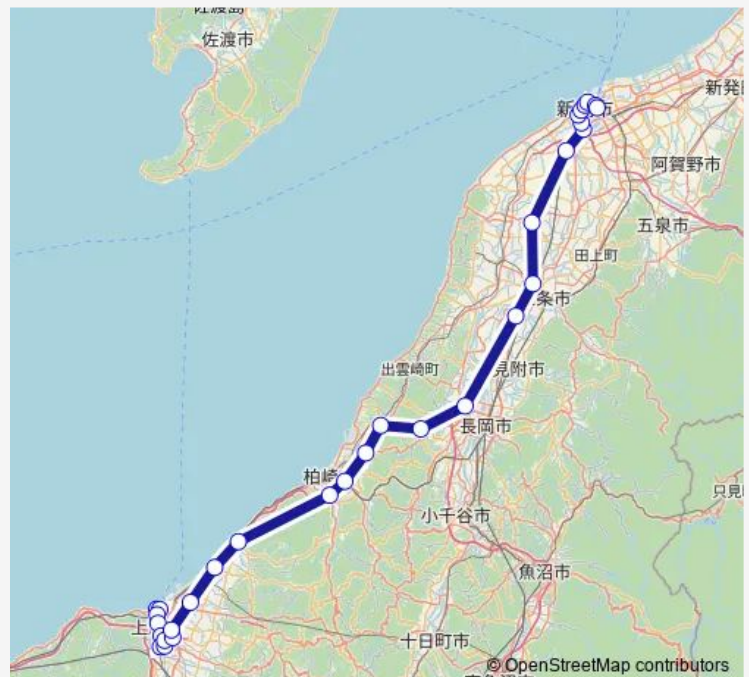

長岡北

栄

三条・燕

Route schedule

直江津ショッピングセンター前 — 新潟駅前

Monday 06:36-15:50

Tuesday 06:36-15:50

Wednesday 06:36-15:50

Thursday 06:36-15:50

Friday 06:36-15:50

Saturday 06:36-15:50

Sunday 06:36-15:50

Route info

Direction: 直江津ショッピングセンター前

Stops: 31

Trip Duration: 2 hour 41 min

■ 上越 (高田・直江津) 線

巻・瀧東

鳥原

中央インター前

女池インター前

県庁東

がんセンター前

市役所前

古町

万代シティ

新潟駅前

Direction

新潟駅前 — 直江津駅前

30 stops

[Open route schedule](#)

新潟駅前