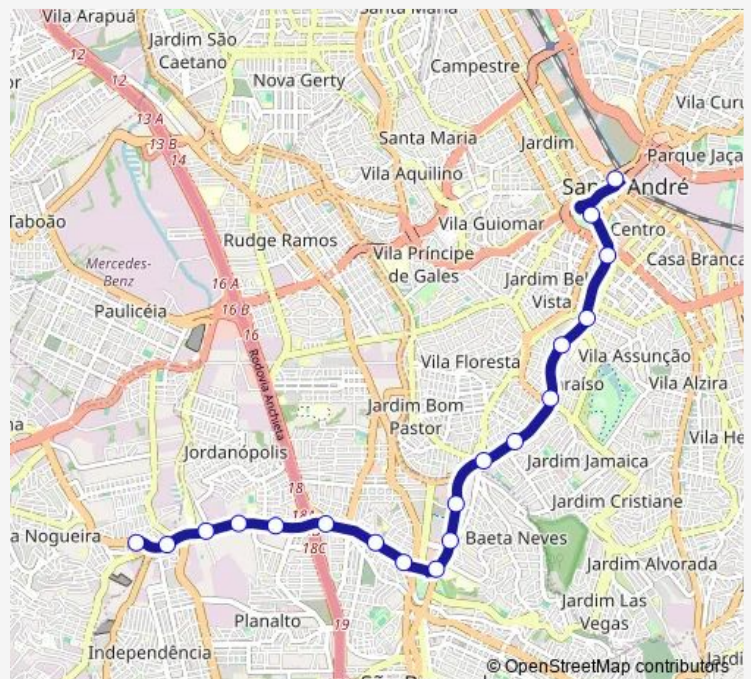

## Bus 287pir Santo Andre (Terminal Metropolitano Santo Andre Oeste) - Diadema (Terminal Metropolitano Piraporinha)

[Go to website](#)

Parada Metropolitana Santa Tereza

Parada Metropolitana Alfredo Flaquer

Parada Metropolitana IV Centenario

Terminal Metropolitano Santo Andre Oeste

### Route schedule

Terminal Metropolitano Piraporinha — Terminal Metropolitano Santo Andre Oeste

Monday 05:28-19:31

Tuesday 05:28-19:31

Wednesday 05:28-19:31

Thursday 05:28-19:31

Friday 05:28-19:31

Saturday —

### Route info

Direction: Terminal Metropolitano Piraporinha

Stops: 20

Trip Duration: 0 hour 30 min

■ 287pir — Santo Andre (Terminal Metropolitano Santo Andre Oeste) - Diadema (Terminal Metropolitano...)