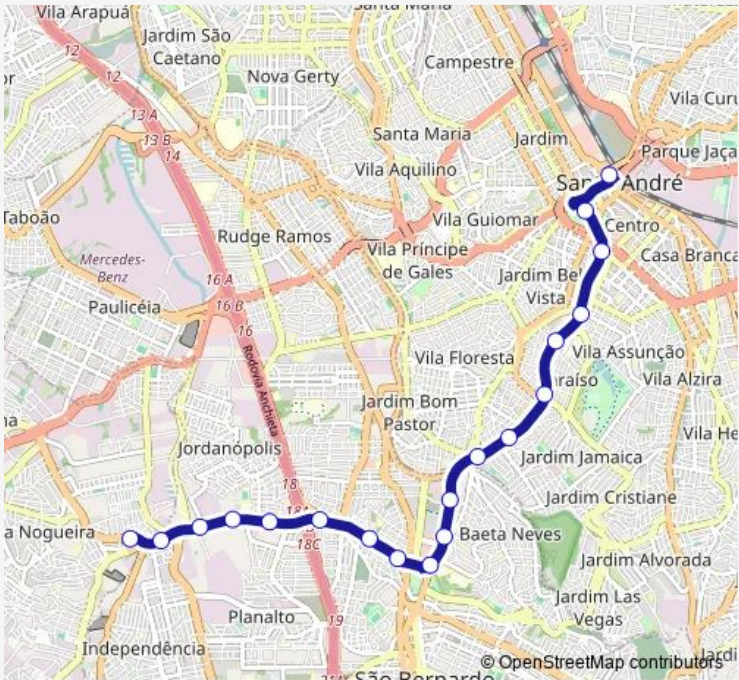

# Bus 287PIR Santo Andre (Terminal Metropolitano Santo Andre Oeste) - Diadema (Terminal Metropolitano Piraporinha)

[Go to website](#)

**Direction**  
 Terminal Metropolitano Piraporinha — Terminal Metropolitano Santo Andre Oeste

20 stops

[Open route schedule](#)

- Terminal Metropolitano Piraporinha
- Parada Metropolitana Bom Jesus
- Parada Metropolitana Industrias
- Parada Metropolitana Cecom
- Parada Metropolitana Planalto
- Parada Metropolitana Anchieta
- Parada Metropolitana Vera Cruz
- Parada Metropolitana Jardim do Mar
- Parada Metropolitana Paco
- Parada Metropolitana ETEC/FATEC/SENAI
- Parada Metropolitana Getulio Vargas
- Parada Metropolitana Baeta Neves
- Parada Metropolitana Pilar
- Parada Metropolitana Estela
- Parada Metropolitana Gilda
- Parada Metropolitana Paraiso
- Parada Metropolitana Santa Tereza
- Parada Metropolitana Alfredo Flaquer
- Parada Metropolitana IV Centenario
- Terminal Metropolitano Santo Andre Oeste

**Route schedule**  
 Terminal Metropolitano Piraporinha — Terminal Metropolitano Santo Andre Oeste

Monday	05:28-19:31
Tuesday	05:28-19:31
Wednesday	05:28-19:31
Thursday	05:28-19:31
Friday	05:28-19:31
Saturday	—
Sunday	—

**Route info**

Direction: Terminal Metropolitano Piraporinha

Stops: 20

Trip Duration: 0 hour 30 min

287PIR — Santo Andre (Terminal Metropolitano Santo Andre Oeste) - Diadema (Terminal Metropolitano... **BusMaps**