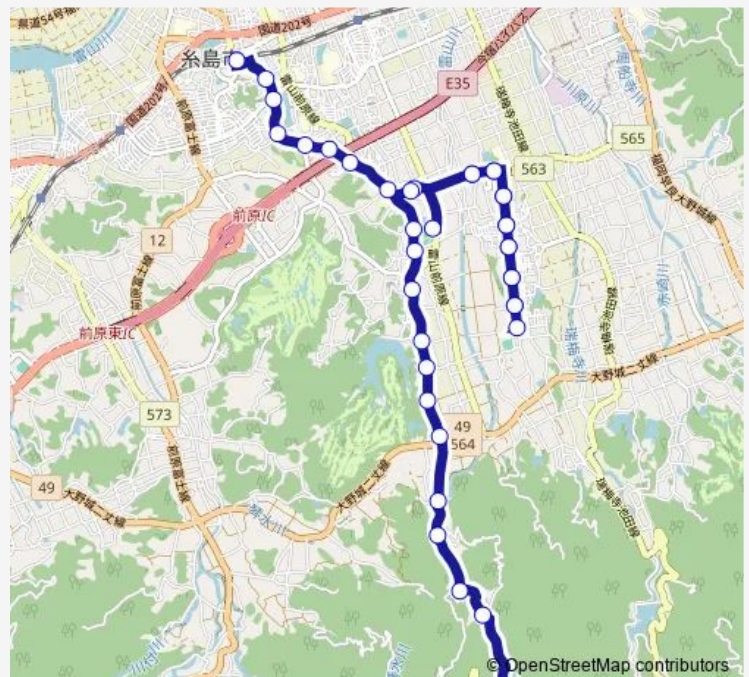

### Route schedule

雷山観音前 — 前原駅南口

Monday 07:40-16:10

Tuesday 07:40-16:10

Wednesday 07:40-16:10

Thursday 07:40-16:10

Friday 07:40-16:10

Saturday 10:00-16:10

### Route info

Direction: 雷山観音前

Stops: 38

Trip Duration: 0 hour 37 min

■ 雷山線

BusMaps

曾根

錢瓶塚