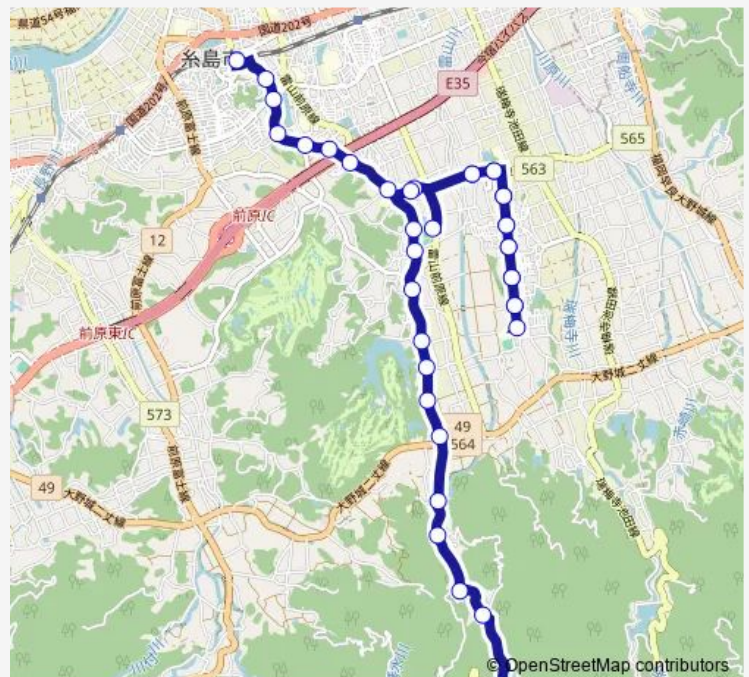

銭瓶塚

曾根

曾根グラウンド

Route schedule

雷山観音前 — 前原駅南口

Monday 07:40

Tuesday 07:40

Wednesday 07:40

Thursday 07:40

Friday 07:40

Saturday 10:00-16:10

Sunday 10:00-16:10

Route info

Direction: 雷山観音前

Stops: 38

Trip Duration: 0 hour 37 min

■ 雷山線

BusMaps

曾根

錢瓶塚

曾根公民館

三雲入口

平原古墳入口

前原東中前