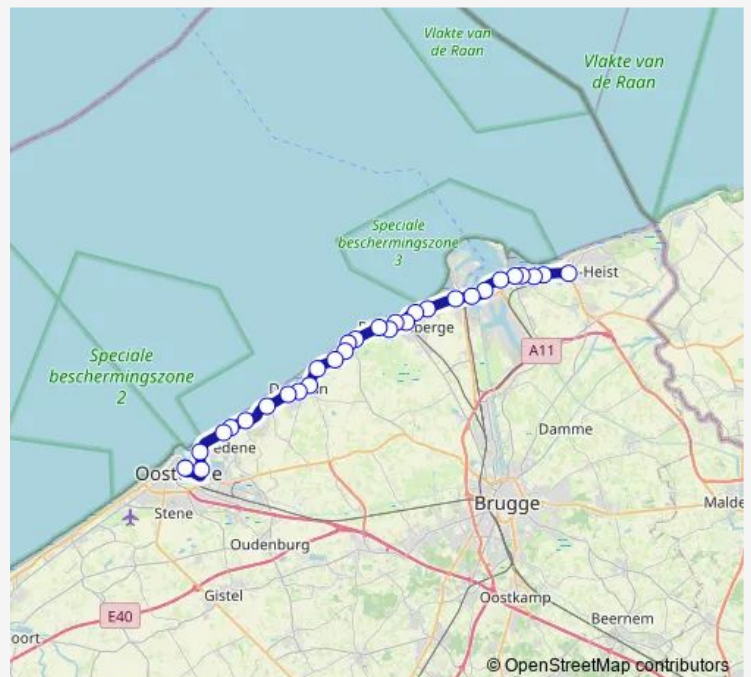

Tram KT Kusttram Knokke - Oostende - De Panne

[Go to website](#)

**Direction**

Oostende Station tramperron 1 — De Panne Station

38 stops

[Open route schedule](#)

- Oostende Station tramperron 1
- Oostende Marie-Joséplein perron 2
- Oostende Koninginnelaan
- Oostende Renbaan
- Oostende Northlaan
- Mariakerke Bad
- Mariakerke Duinenkerkje
- Raversijde Middenlaan
- Raversijde Provinciedomein
- Middelkerke De Greefplein
- Middelkerke Casino
- Middelkerke Verhaeghelaan
- Middelkerke Krokodiel
- Westende Bellevue
- Westende Bad
- Westende Sint-Laureins
- Lombardsijde Zeelaan
- Lombardsijde Schoolstraat
- Nieuwpoort Stad
- Nieuwpoort Cardijnlaan
- Nieuwpoort Victorlaan

Route schedule

Oostende Station tramperron 1 — De Panne Station

Monday	04:07-00:28 <sup>+1</sup>
Tuesday	04:07-02:43 <sup>+1</sup>
Wednesday	03:43-00:28 <sup>+1</sup>
Thursday	04:07-00:28 <sup>+1</sup>
Friday	04:07-00:28 <sup>+1</sup>
Saturday	04:27-00:28 <sup>+1</sup>
Sunday	06:57-00:28 <sup>+1</sup>

Route info

Direction: Oostende Station tramperron 1

Stops: 38

Trip Duration: 1 hour 18 min

KT — Kusttram Knokke - Oostende - De Panne

Nieuwpoort Bad

Nieuwpoort Sint-Bernardusplein

Oostduinkerke Groenendijk