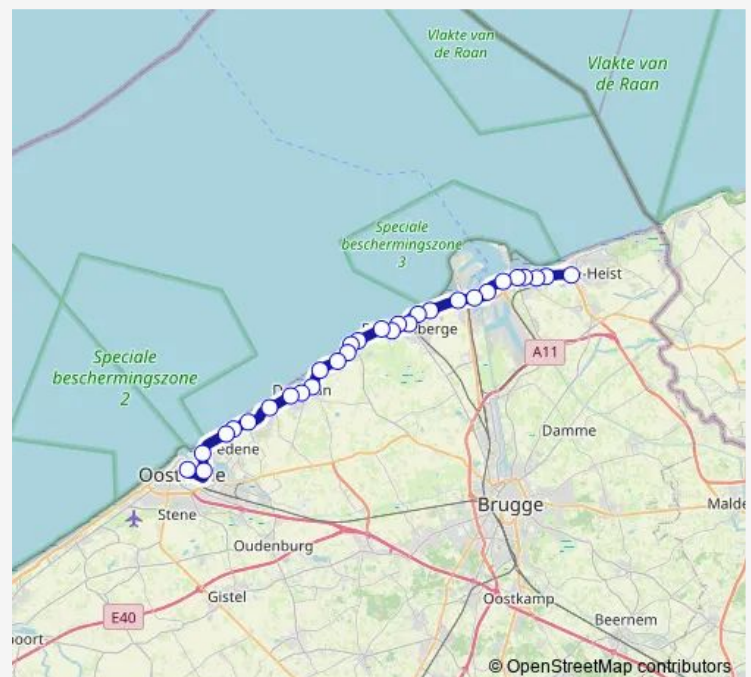

Heist Dijk

Zeebrugge Zeesluis

Zeebrugge Kerk

Zeebrugge Stationswijk

Zeebrugge Strandwijk

Blankenberge Duinse Polders

Blankenberge Pier

Blankenberge Station perron 1

Blankenberge Markt

Blankenberge Maritieme Zone

Wenduine Harendijke

Wenduine Manitoba

Wenduine Centrum

Wenduine Molen

Wenduine Konijnenpad

De Haan Zwarte Kiezel

De Haan Waterkasteellaan

Route schedule

Knokke Station Tramperron — Oostende Station tramperon 3

Monday	04:50-01:00 ⁺¹
Tuesday	04:50-01:00 ⁺¹
Wednesday	04:50-01:00 ⁺¹
Thursday	04:50-01:00 ⁺¹
Friday	04:50-19:51
Saturday	14:55-18:36
Sunday	15:25-01:00 ⁺¹

Route info

Direction: Knokke Station Tramperron

Stops: 30

Trip Duration: 1 hour 4 min

De Haan Aan Zee

De Haan Zeepreventorium

De Haan Vosseslag

Bredene Renbaan