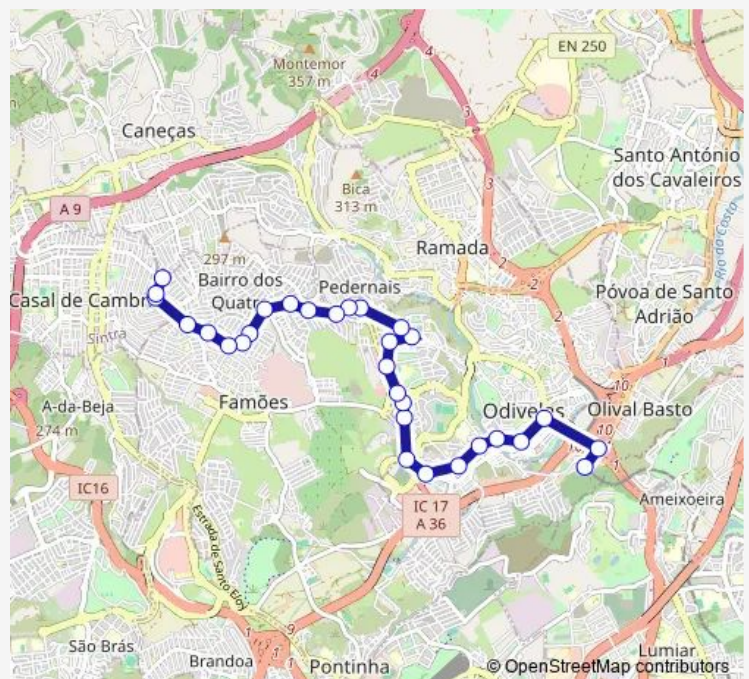

Arroja (R Dr João Santos) Lgo Escola

Pedernais (R Cerca Lte 22)

Pedernais (R 8 Março)

Famões (R Sol Nascente Lte 251)

Famões (R 18 Maio 37)

Famões (R José Augusto Gouveia Fte 52)

Route schedule

Sr Roubado (Metro) — Casal Bispo (R Vasco Gama Fte Lte 52)

Monday 07:25-19:55

Tuesday 07:25-19:55

Wednesday 07:25-19:55

Thursday 07:25-19:55

Friday 07:25-19:55

Saturday —

Sunday —

Route info

Direction: Sr Roubado (Metro)

Stops: 30

Trip Duration: 0 hour 30 min

4 - Sr Roubado (Metro) - Casal do Bispo

Famões (R Sto António) Jardim Infantil

Famões (R Cidade Silves Fte 280)

Famões (R Cidade Silves Fte 302)