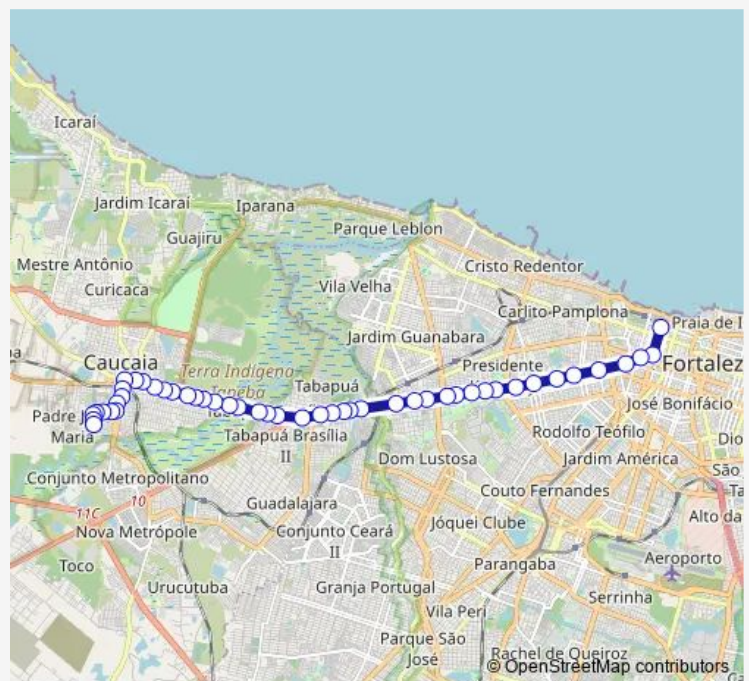

### Route info

Direction: Início Final de Linha Seletivo Emp. Vitoria Centro

Stops: 48

Trip Duration: 0 hour 48 min

Avenida Mister Hull Assai Atacadista Tabapua

Avenida Mister Hull 2478 Tabapua

Avenida Mister Hull Passarela Tabapua