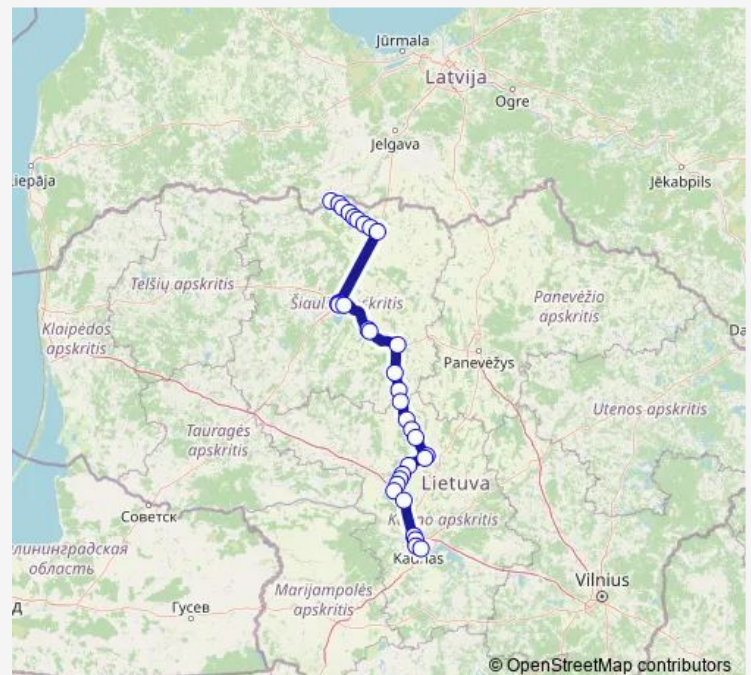

Geležinkelio stotis

Radviliškio g.

Vaižganto g.

Radviliškio autobusų stotis

Šeduva

Baisogala

Skėmiai

Gudžiūnai

Mantviliškis

Akademija

Route schedule

Žagarė — Kauno autobusų stotis

Monday	13:30
Tuesday	13:30
Wednesday	13:30
Thursday	13:30
Friday	13:30
Saturday	13:30
Sunday	13:30

Route info

Direction: Žagarė

Stops: 34

Trip Duration: 4 hour 25 min

■ M-371 — Kaunas-Žagarė

BusMaps

Dotnuva

Centras

Kėdainių autobusų stotis

Josvainiai

Maleikoniai