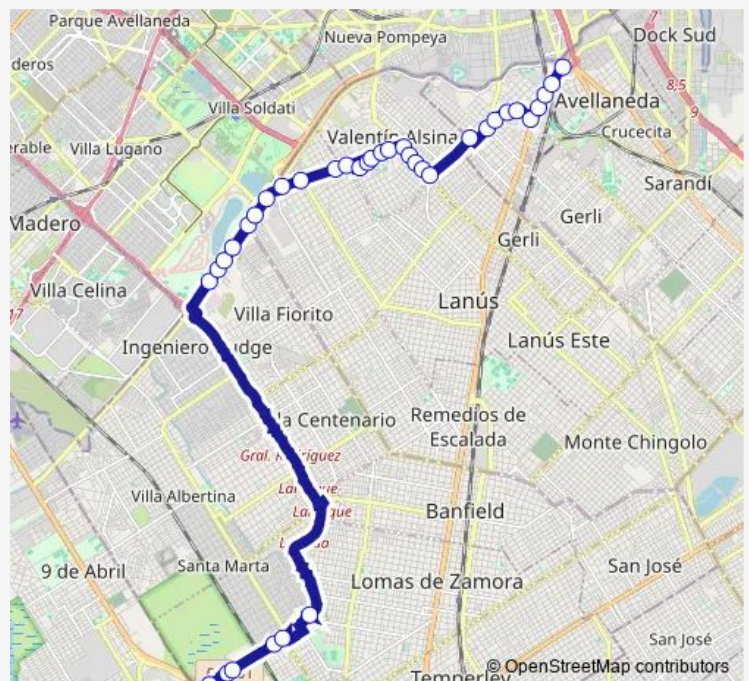

Bus 421A Jpbsas421

[Go to website](#)

Direction

Camino Puente DE LA Noria — Avenida Hipólito Yrigoyen 169-199

37 stops

[Open route schedule](#)

Camino Puente DE LA Noria

Camino Puente DE LA Noria 1551

Camino Puente DE LA Noria 1551

Camino Puente DE LA Noria 399-499

Camino Puente DE LA Noria 249-299

Camino Presidente Juan Domingo Perón 200-272

Camino DE LA Rivera SUD 80

Camino DE LA Rivera SUD 418

Camino DE LA Rivera SUD 418

Camino DE LA Rivera SUD 418

DE LA Rivera SUR - Carlos Pellegrini 4318

DE LA Rivera SUR - Carlos Pellegrini 208

DE LA Rivera SUR - Carlos Pellegrini 3958

Coronel Osorio 3151-3299

Coronel Osorio 2895

Coronel Osorio 2201-2299

Coronel Osorio 2001-2099

Coronel Molinedo 1851-1899

Coronel Molinedo 1651-1699

Coronel Molinedo 1551-1599

Coronel Osorio 1370

Route schedule

Camino Puente DE LA Noria — Avenida Hipólito Yrigoyen 169-199

Monday 00:24-23:00

Tuesday 00:24-23:00

Wednesday 00:24-23:00

Thursday 00:24-23:00

Friday 00:24-23:00

Saturday 00:54-22:48

Sunday 00:54-22:48

Route info

Direction: Camino Puente DE LA Noria

Stops: 37

Trip Duration: 0 hour 58 min

421A — Jpbsas421