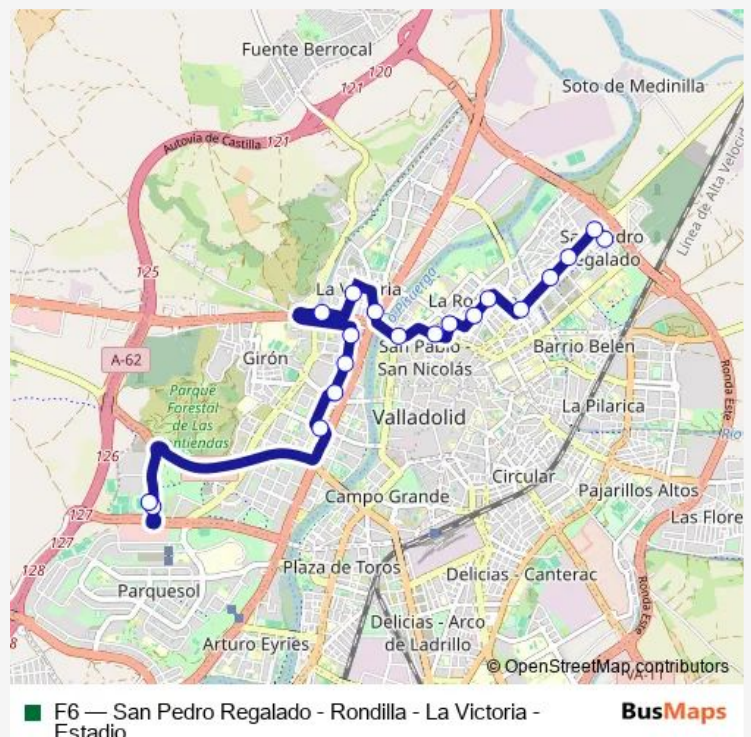

**Direction**

Plaza Carmen Ferreiro — Avenida Mundial 82 Estadio José Zorrilla

19 stops

[Open route schedule](#)

- Plaza Carmen Ferreiro
- Avenida Santander Centro Comercial
- Avenida Santander 49 Barrio España
- Avenida Santander Poblado Endasa
- Avenida Palencia 41 Policía Municipal
- Calle Moradas 31 esquina Nebrija
- Calle Moradas 21 esquina Cardenal Cisneros
- Calle Cardenal Torquemada frente 16
- Calle Rondilla Sta.Teresa frente antiguo Hospital Ríoortega
- Plaza San Nicolás 13
- Calle Fuente El Sol 2 esquina Plaza San Bartolomé
- Calle Júpiter frente 12 esquina Comuneros de Castilla
- Avenida Gijón 26 Canal
- Avenida Ramón Pradera 15-17
- Avenida Ramón Pradera frente 10
- Avenida Ramón Pradera Feria de Valladolid
- Avenida Miguel Ángel Blanco 5 esquina Avenida Salamanca
- Avenida Mundial 82 frente Estadio José Zorrilla
- Avenida Mundial 82 Estadio José Zorrilla

Route schedule

Plaza Carmen Ferreiro — Avenida Mundial 82 Estadio José Zorrilla

Monday	—
Tuesday	—
Wednesday	—
Thursday	—
Friday	—
Saturday	20:05-20:00
Sunday	—

Route info

Direction: Plaza Carmen Ferreiro

Stops: 19

Trip Duration: 0 hour 45 min

## Route schedule

Avenida Mundial 82 Estadio José Zorrilla — Plaza Carmen Ferreiro

Monday —

Tuesday —

Wednesday —

Thursday —

Friday —

Saturday 22:45