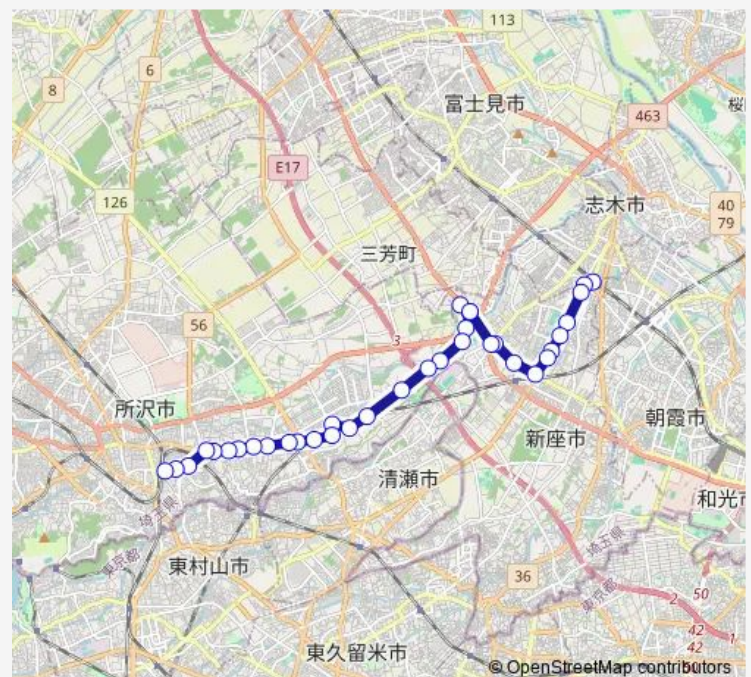

名古屋

### Route schedule

志木駅南口 — 所沢駅東口

Monday 06:39-21:55

Tuesday 06:39-21:55

Wednesday 06:39-21:55

Thursday 06:39-21:55

Friday 06:39-21:55

Saturday 06:58-21:42

### Route info

Direction: 志木駅南口

Stops: 35

Trip Duration: 0 hour 56 min

所 5 2

東所沢駅

東所沢駅入口

安松中学校入口

## Route info

Direction: 所沢駅東口

Stops: 35

Trip Duration: 0 hour 52 min

大和田

新座駅北入口

野火止角

野火止中央