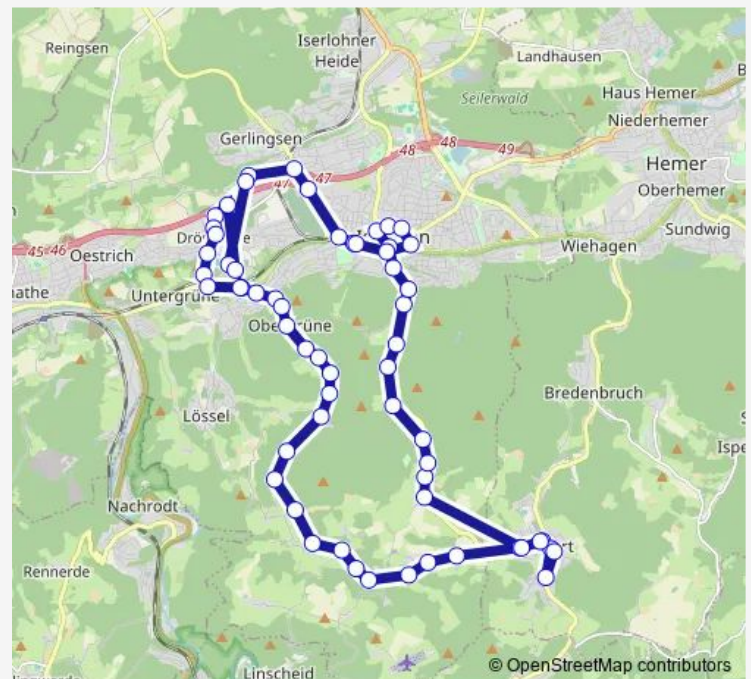

### Direction

Iserl., Stadtbahnhof — Iserl., Stadtbahnhof

60 stops

[Open route schedule](#)

Iserl., Stadtbahnhof

Iserl., Rudolfstr.

Iserl., Lilienthalstraße

Iserl., Nußbergstraße

### Route schedule

Iserl., Stadtbahnhof — Iserl., Stadtbahnhof

Monday 06:26-07:08

Tuesday 06:26-07:08

Wednesday —

Thursday —

Friday 06:26-07:08

Saturday —

### Route info

Direction: Iserl., Stadtbahnhof

Stops: 60

Trip Duration: 0 hour 59 min

■ ALF4

BusMaps

Iserl., Stamm/Stünenburg

Iserl., Ev. Schule Obergrüne

Iserl., Leckeweg

Iserl., Am Hagen

Iserl., Dannenhöfer

Iserl., Fingerhutsmühle

Iserl., Vorm Heu/Weg im Schlaa

Iserl., Stock in der Bräke

Iserl., Weg nach Attern

Iserl., Weg nach Voßwinkel