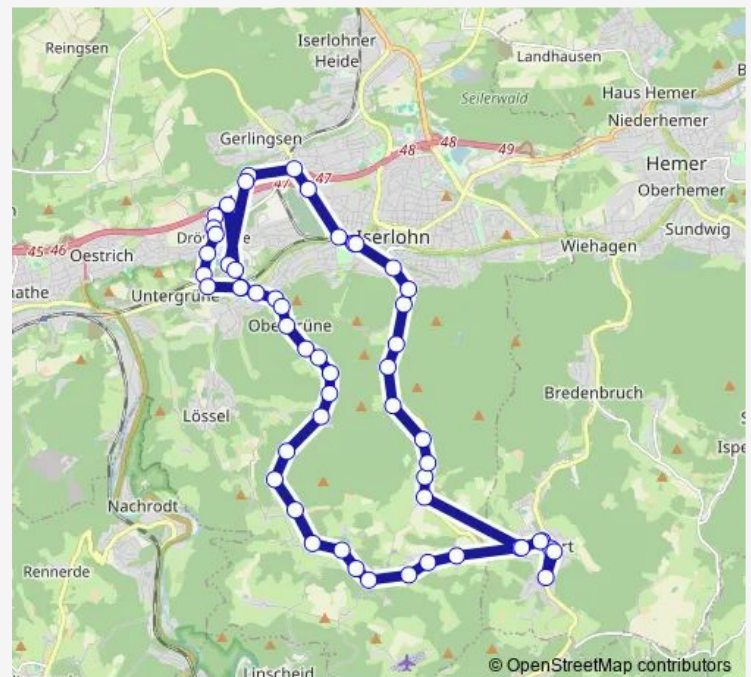

Iserl., Pelzbrüchenweg

Iserl., Hermannsländchen

Iserl., Meerbrauckweg

Iserl., Weg nach Dahlsen

Iserl., Kesbern

Hemer, Ihmert Westendorf

Hemer, Ihmert Ringstraße

Hemer, Ihmert Berkenhoff

### Route schedule

Iserl., Stadtbahnhof — Iserl., Stadtbahnhof

Monday 09:00-19:00

Tuesday 09:00-19:00

Wednesday 09:00-19:00

Thursday 09:00-19:00

Friday 09:00-19:00

Saturday 10:00-12:00

### Route info

Direction: Iserl., Stadtbahnhof

Stops: 60

Trip Duration: 0 hour 58 min

■ ALF4

BusMaps

Hemer, Ihmert Berkenhoff

Hemer, Ihmert Ringstraße

## Route info

Direction: Iserl., Stadtbahnhof

Stops: 51

Trip Duration: 1 hour 2 min

Iserl., Dahlsen

Iserl., Gunzenheide

Iserl., Hombeck im Siepen

Iserl., Lennestück