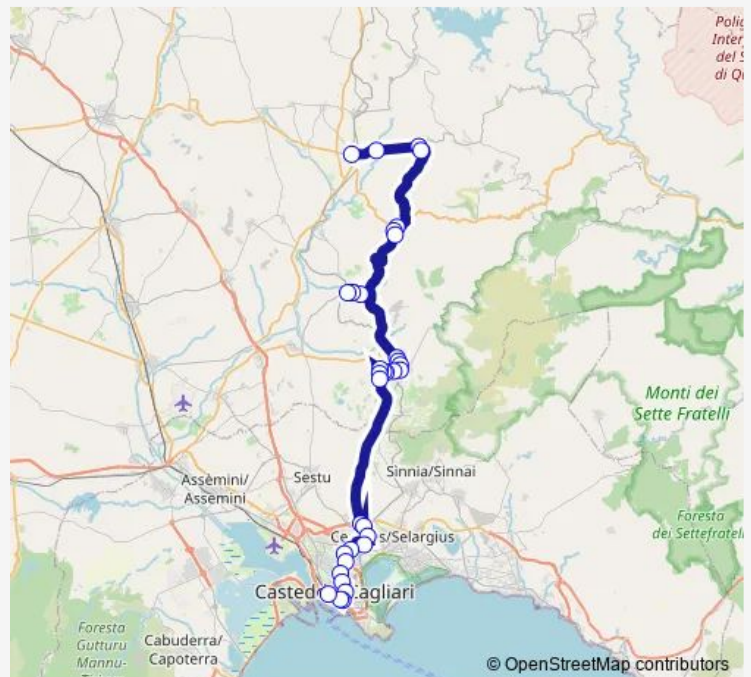

### Direction

Dolianova Corso Repubblica 256 — Monserrato VIA SAN Gottardo-Metro

15 stops

[Open route schedule](#)

Dolianova Corso Repubblica 256

Dolianova Corso Repubblica-Q8

Dolianova Piazza Mercato

Dolianova Corso Repubblica-Municipio

Monserrato VIA C. Cabras Ist. Besta E Scano

Monserrato VIA SAN Valeriano-Ctm

Monserrato VIA SAN Gottardo-Metro

### Route schedule

Dolianova Corso Repubblica 256 — Monserrato VIA SAN Gottardo-Metro

Monday 07:20

Tuesday 07:20

Wednesday 07:20

Thursday 07:20

Friday 07:20

Saturday 07:20

### Route info

Direction: Dolianova Corso Repubblica 256

Stops: 15

Trip Duration: 0 hour 37 min