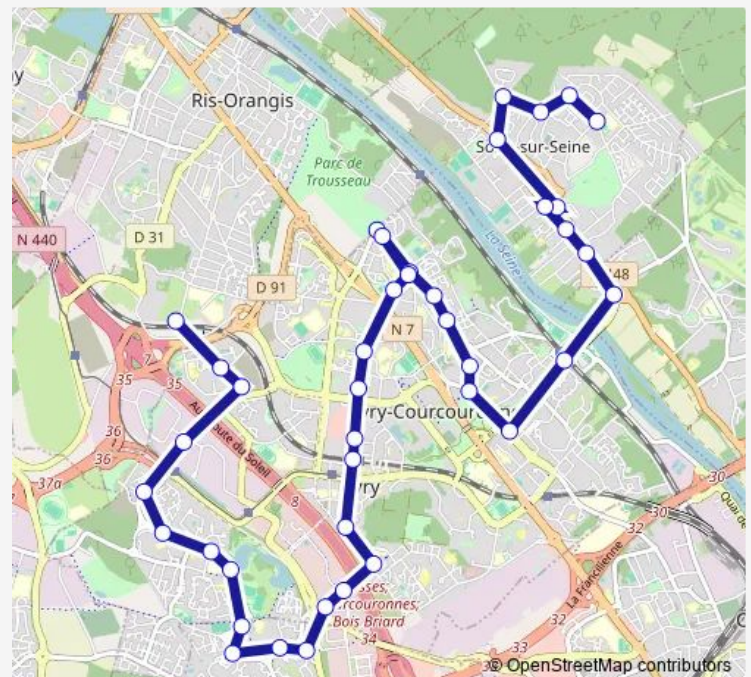

Nouveaux Champs

Route schedule

Gare de Ris-Orangis Bois de l'Epine — Collège

Monday —

Tuesday —

Wednesday —

Thursday —

Friday 06:45-08:02

Saturday —

Sunday —

Route info

Direction: Gare de Ris-Orangis Bois de l'Epine

Stops: 34

Trip Duration: 0 hour 40 min

4204 — 4204 (ex 404)

Le Parc

Rue d'Antin

Allée Clémenceau

Aguado

Saint-Exupéry

Gare d'Evry Val de Seine

Bois des Coudraies

Gerville

Galignani

Place du Couvent

Grand Veneur

Rue de l'Ermitage

Collège

Direction

Les Meillottes — Gare de Ris-Orangis Bois de l'Epine

41 stops

[Open route schedule](#)