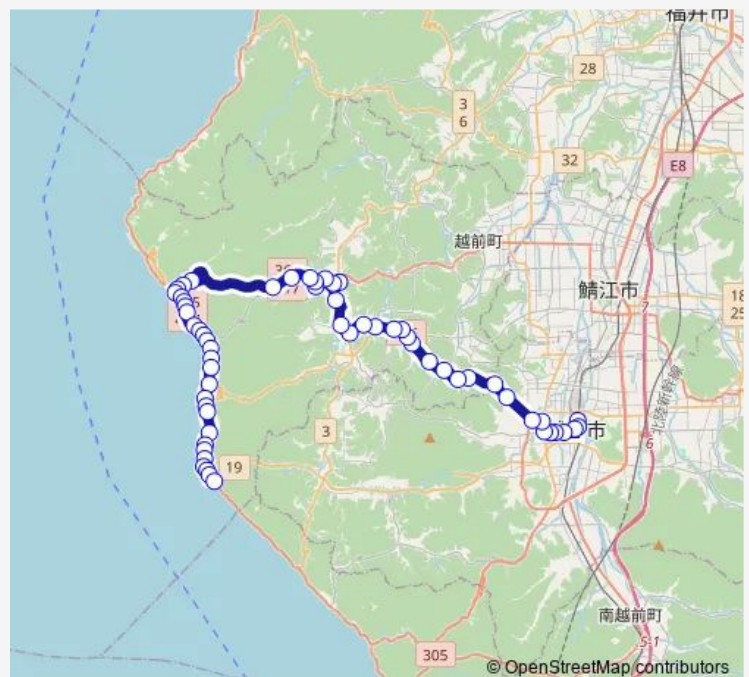

檜津口

下江波

江波

Route schedule

たけふ新駅 — かれい崎

Monday 10:10-20:00

Tuesday 10:10-20:00

Wednesday 10:10-20:00

Thursday 10:10-20:00

Friday 10:10-20:00

Saturday 10:10-20:00

Sunday 10:10-20:00

Route info

Direction: たけふ新駅

Stops: 60

Trip Duration: 1 hour 20 min

武生越前海岸線 (八田線)

陶芸村口

下河原口

平等口

明神前2

織田

明神前1

市場

Tuesday 06:30-15:35

Wednesday 06:30-15:35

Thursday 06:30-15:35

Friday 06:30-15:35

Saturday 06:40-15:35

Sunday 06:40-15:35

Route info

Direction: かれい崎