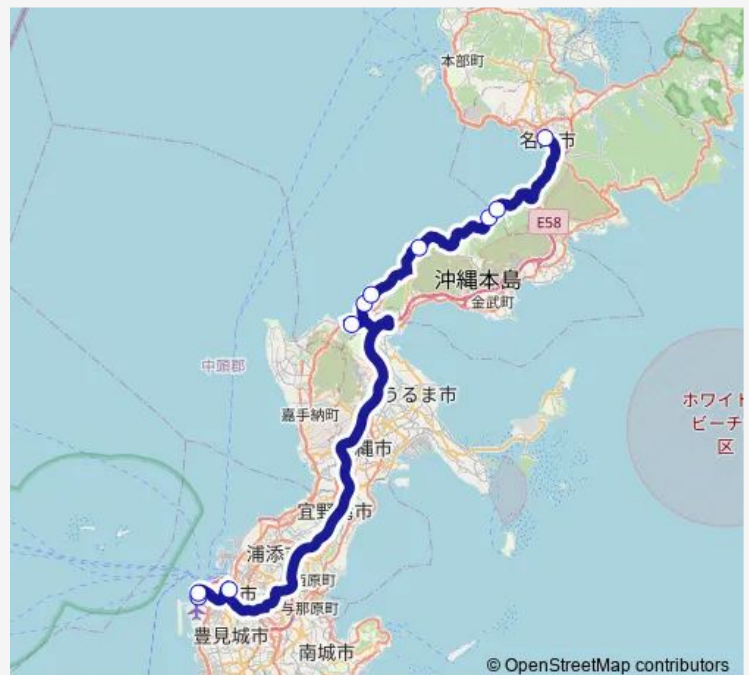

タイガービーチ前

サンマリーナビーチ前

ナビービーチ前

ハレクラニ沖縄前 (伊武部希望ヶ丘入口)

かりゆしビーチ前

名護市役所前

### Route schedule

那覇空港国内線 — 名護市役所前

Monday	17:00
Tuesday	17:00
Wednesday	17:00
Thursday	17:00
Friday	17:00
Saturday	17:00
Sunday	17:00

### Route info

Direction: 那覇空港国内線

Stops: 10

Trip Duration: 2 hour 27 min

OAS/Rsl Bus time schedules and route maps are available in an offline PDF at [busmaps.com](https://busmaps.com). Use the [busmaps.com](https://busmaps.com) website to see live bus times, train schedule or subway schedule, and step-by-step directions for all public transit in Naha