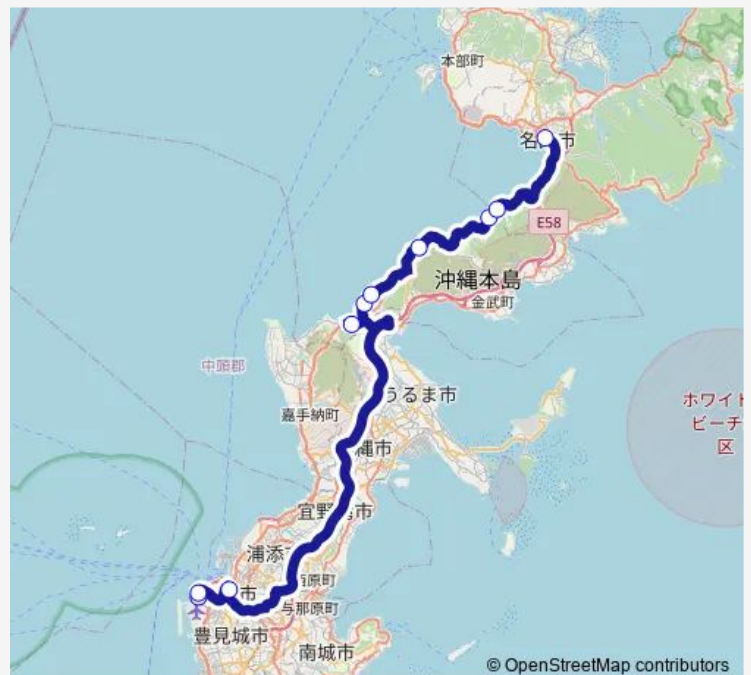

Direction

那覇空港国内線 — 名護市役所前

10 stops

[Open route schedule](#)

那覇空港国内線

那覇空港国際線

県庁北口

おんなの駅 (なかゆくい市場前)

タイガービーチ前

サンマリーナビーチ前

ナビービーチ前

ハレクラニ沖縄前 (伊武部希望ヶ丘入口)

かりゆしビーチ前

名護市役所前

Route schedule

那覇空港国内線 — 名護市役所前

Monday	17:00
Tuesday	17:00
Wednesday	17:00
Thursday	17:00
Friday	17:00
Saturday	17:00
Sunday	17:00

Route info

Direction: 那覇空港国内線

Stops: 10

Trip Duration: 2 hour 27 min