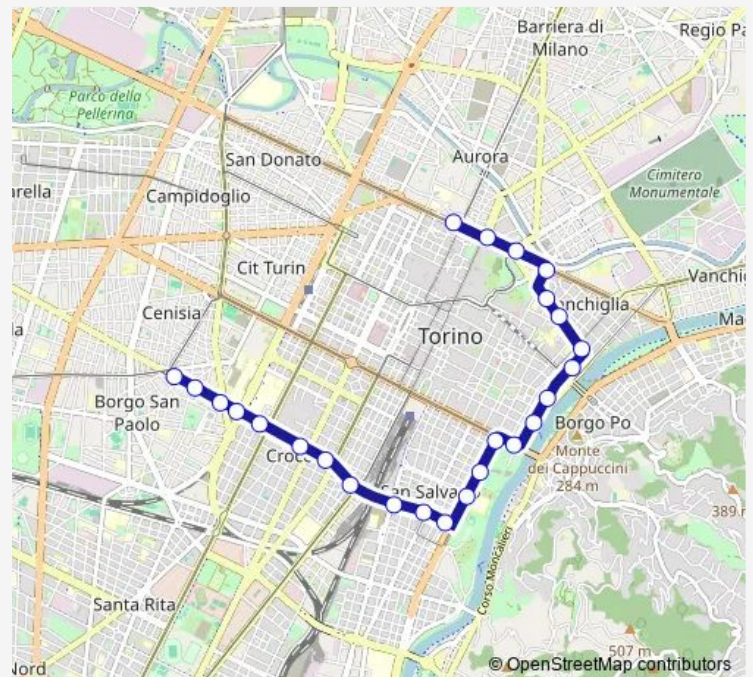

Fermata 5043 - Vanchiglia

Fermata 5070 - Palazzo Nuovo

Fermata 5068 - Mole Antonelliana

Route schedule

Fermata 3445 - SABOTINO — Fermata 202 - PORTA PALAZZO OVEST

Monday	04:48-00:15 ⁺¹
Tuesday	04:48-00:15 ⁺¹
Wednesday	04:48-00:15 ⁺¹
Thursday	04:48-00:15 ⁺¹
Friday	—
Saturday	—
Sunday	—

Route info

Direction: Fermata 3445 - SABOTINO

Stops: 24

Trip Duration: 0 hour 38 min

16CS — Circolare Sinistra piazza Sabotino - piazza Repubblica (Porta Palazzo)

Fermata 640 - S. GIULIA

Fermata 206 - Giardini Reali