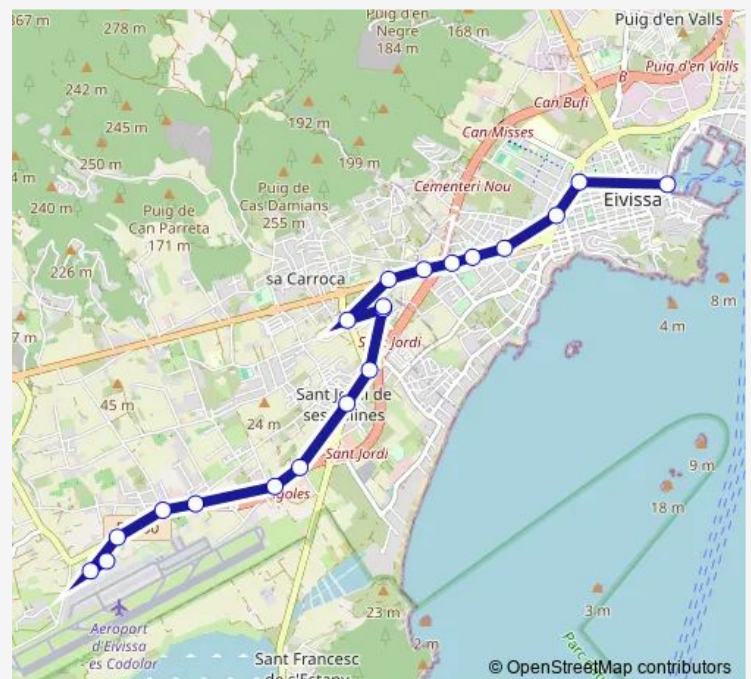

Friday 06:20-23:20

Saturday 06:20-23:20

Sunday 06:20-23:20

Route info

Direction: Puerto/Port Eivissa

Stops: 20

Trip Duration: 0 hour 30 min

■ ALSA - L10 — L10 Eivissa-Aeroport

BusMaps

Direction

Aeropuerto Eivissa Llegadas — Superficie Cetis Estación

23 stops

[Open route schedule](#)

Aeropuerto Eivissa Llegadas

Ponderos V.

Avideses V.