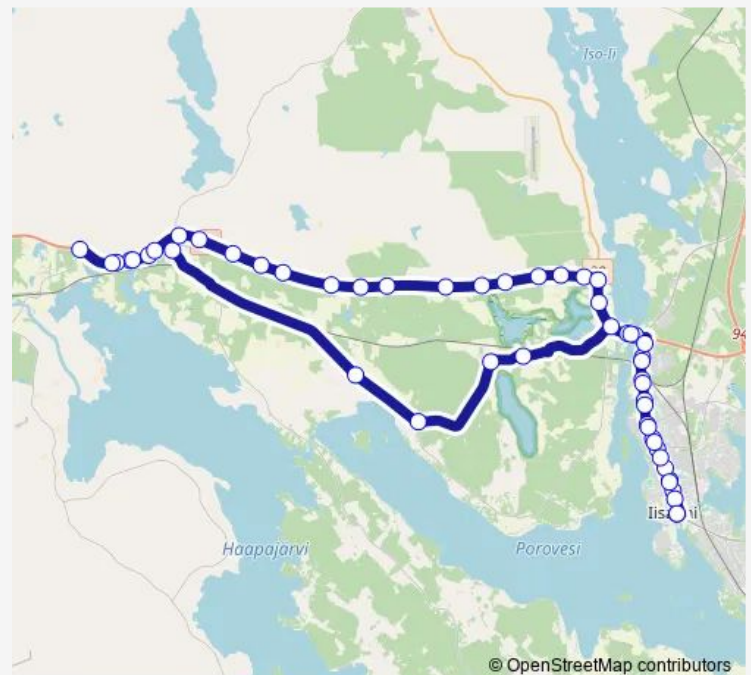

Saturday —

Sunday —

Route info

Direction: Iisalmi linja-autoasema

Stops: 52

Trip Duration: 1 hour 0 min

© OpenStreetMap contributors

Iisalmi linja-autoasema - Iisalmi linja-autoasema