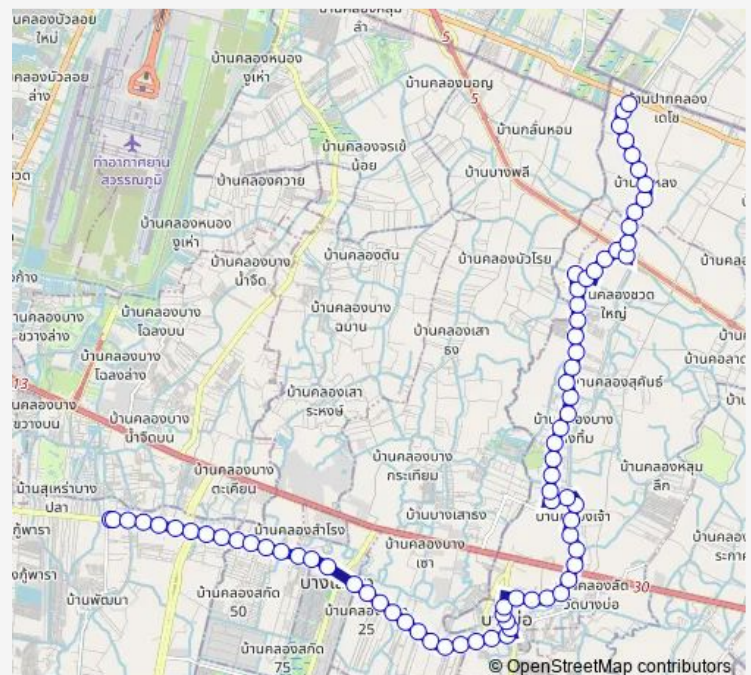

จุดขึ้นลง;visual stop

จุดขึ้นลง;visual stop

จุดขึ้นลง;visual stop

จุดขึ้นลง;visual stop

จุดขึ้นลง;visual stop

Route schedule

จุดขึ้นลง;visual stop — จุดขึ้นลง;visual stop

Monday 00:00

Tuesday 00:00

Wednesday 00:00

Thursday 00:00

Friday 00:00

Saturday 00:00

Sunday 00:00

Route info

Direction: จุดขึ้นลง;visual stop

Stops: 75

Trip Duration: 1 hour 32 min

1241 — เคหะเมืองใหม่บางพลี - ปากทางแยกลาดกระบัง - เทพราช; Muangmai Bangplee Housing - Ladkrabang...

จุดขึ้นลง;visual stop

จุดขึ้นลง;visual stop

จุดขึ้นลง;visual stop

จุดขึ้นลง;visual stop