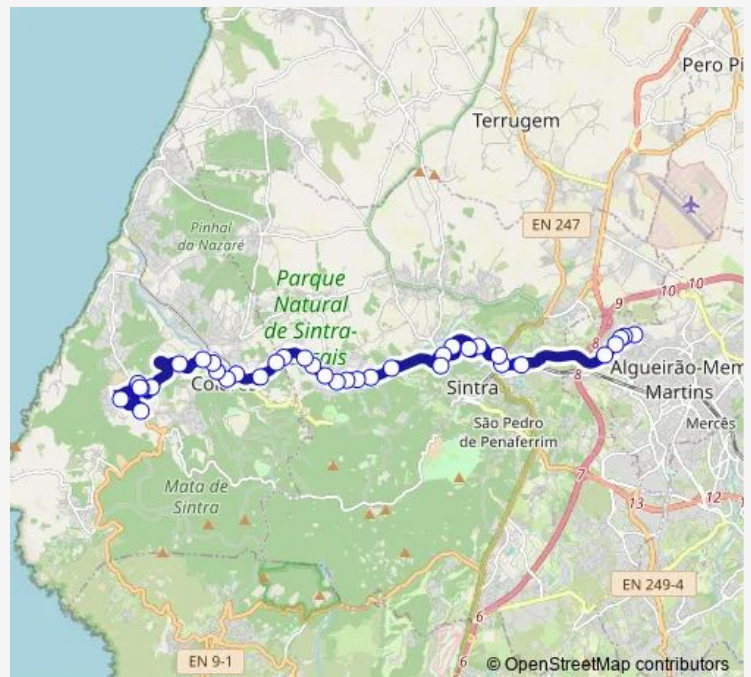

Av Amílcar Augusto Gil 121

Av Amílcar Augusto Gil 151

Av Amílcar Aug Gil (Casa da Rampa)

Av Amílcar Augusto Gil (X) R Acácias

Av Amílcar a Gil 220 (Qta Cosme)

Route schedule

Rua Cidade de Évora (Parque Urbano da Cavaleira) — Almoçageme (Mercado)

Monday	06:30-20:30
Tuesday	06:30-20:30
Wednesday	06:30-20:30
Thursday	06:30-20:30
Friday	06:30-20:30
Saturday	07:30-18:30
Sunday	07:30-18:30

Route info

Direction: Rua Cidade de Évora (Parque Urbano da Cavaleira)

Stops: 36

Trip Duration: 0 hour 32 min

1241 — Almoçageme (Mercado) - Hospital de Sintra

Av Amílcar a Gil 309 (C São João)

Av Amílcar Augusto Gil (X) R Nora

Av Amílcar Augusto Gil 78

Av Amílcar Augusto Gil (X) Av 25 Abril

Av Dr Brandão Vasconcelos 135

Av Dr Brandão Vasconcelos (Lgo)

Av Dr Brandão Vasconcelos (Toca Júlio)

Almoçageme (Mercado)

Direction

Almoçageme (Mercado) — Rua Cidade de Évora (Parque Urbano da Cavaleira)

37 stops