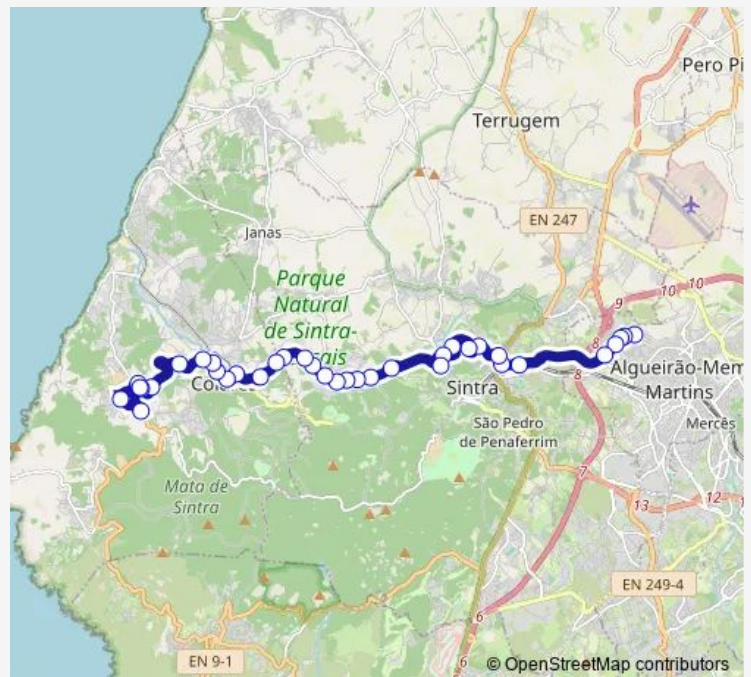

Av Amílcar Augusto Gil 121

Av Amílcar Augusto Gil 151

Av Amílcar Aug Gil (Casa da Rampa)

Av Amílcar Augusto Gil (X) R Acácias

Av Amílcar a Gil 220 (Qta Cosme)

Route schedule

Rua Cidade de Évora (Parque Urbano da Cavaleira) — Almoçageme (Mercado)

Monday	06:30-20:30
Tuesday	06:30-20:30
Wednesday	06:30-20:30
Thursday	06:30-20:30
Friday	06:30-20:30
Saturday	07:30-18:30
Sunday	07:30-18:30

Route info

Direction: Rua Cidade de Évora (Parque Urbano da Cavaleira)

Stops: 36

Trip Duration: 0 hour 30 min

1241 — Almoçageme (Mercado) - Hospital de Sintra

Av Amílcar a Gil 309 (C São João)

Av Amílcar Augusto Gil (X) R Nora

Av Amílcar Augusto Gil 78

Av Amílcar Augusto Gil (X) Av 25 Abril

Av Dr Brandão Vasconcelos 135

Av Dr Brandão Vasconcelos (Lgo)

Av Dr Brandão Vasconcelos (Toca Júlio)

Almoçageme (Mercado)

Direction

Almoçageme (Mercado) — Rua Cidade de Évora (Parque Urbano da Cavaleira)

37 stops